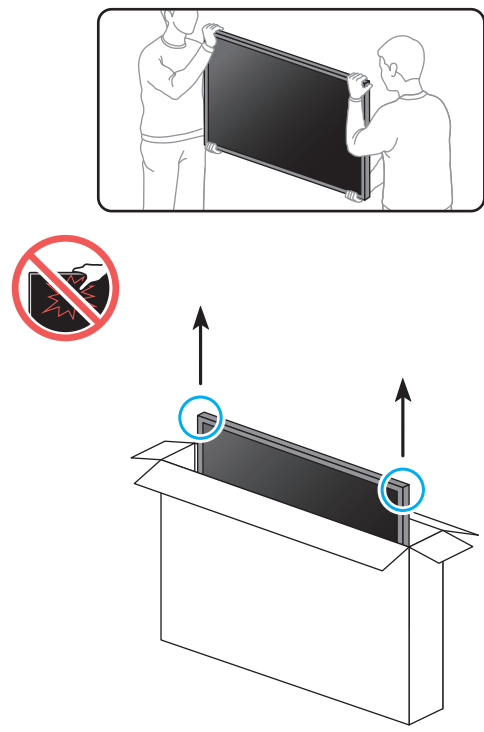

SAMSUNG

NU7400

Краткое руководство по установке
QUICK SETUP GUIDE

Жылдам орнату нұсқаулығы

Короткий посібник зі встановлення

O'rnatish bo'yicha qisqacha qo'llanma

43"-50"

2