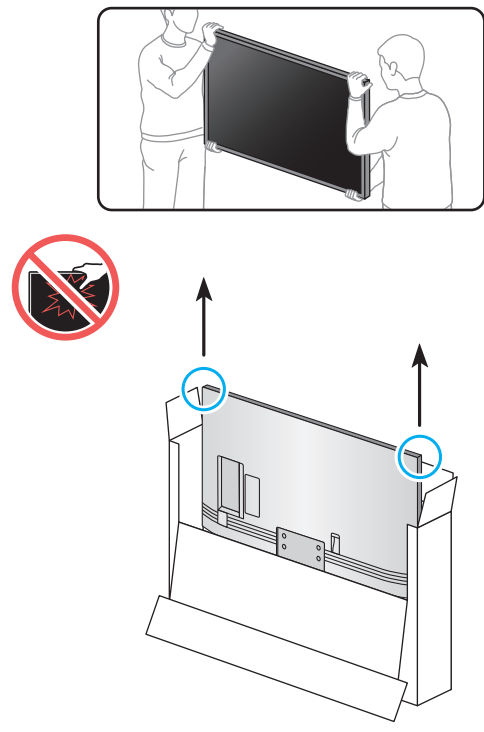

43"-50"

2

3

55"

2

3

65"

1-2

2

3