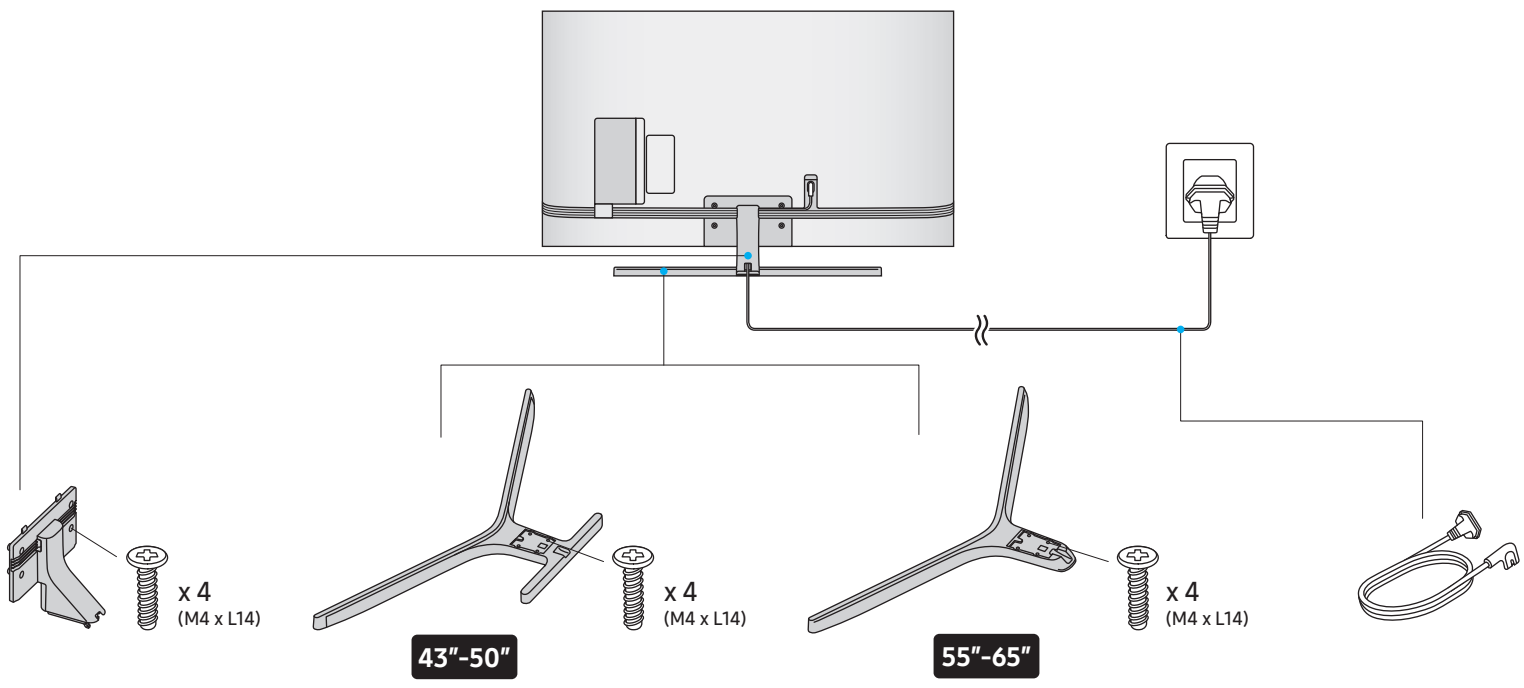

SAMSUNG

NU7400

Краткое руководство по установке
QUICK SETUP GUIDE

Жылдам орнату нұсқаулығы

Короткий посібник зі встановлення

O'rnatish bo'yicha qisqacha qo'llanma

43"-50"

2

3

55"

2

3

65"

1-2

2

3