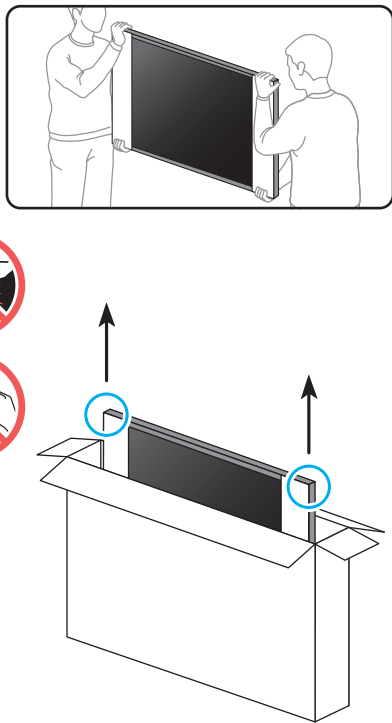

49"

1

2

3

55"

1

2

3

65"

1-1

1-2

2

3