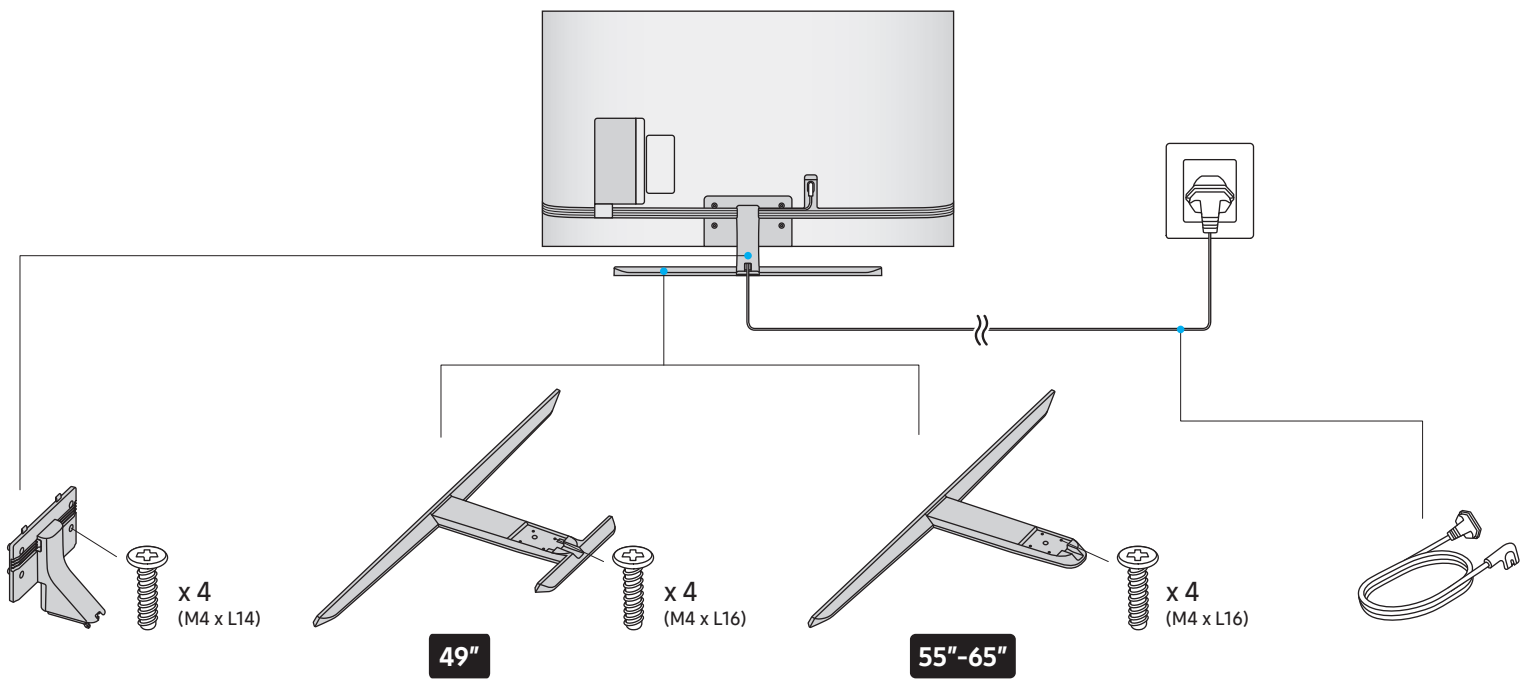

NU8000 NU8040 NU8050 NU8070 49"-65"

Краткое руководство по установке  
QUICK SETUP GUIDE

Жылдам орнату нұсқаулығы

Короткий посібник зі встановлення

O'rnatish bo'yicha qisqacha qo'llanma

BN68-08995H-01

49"

1

2

3

55"

1

2

3

65"

1-1