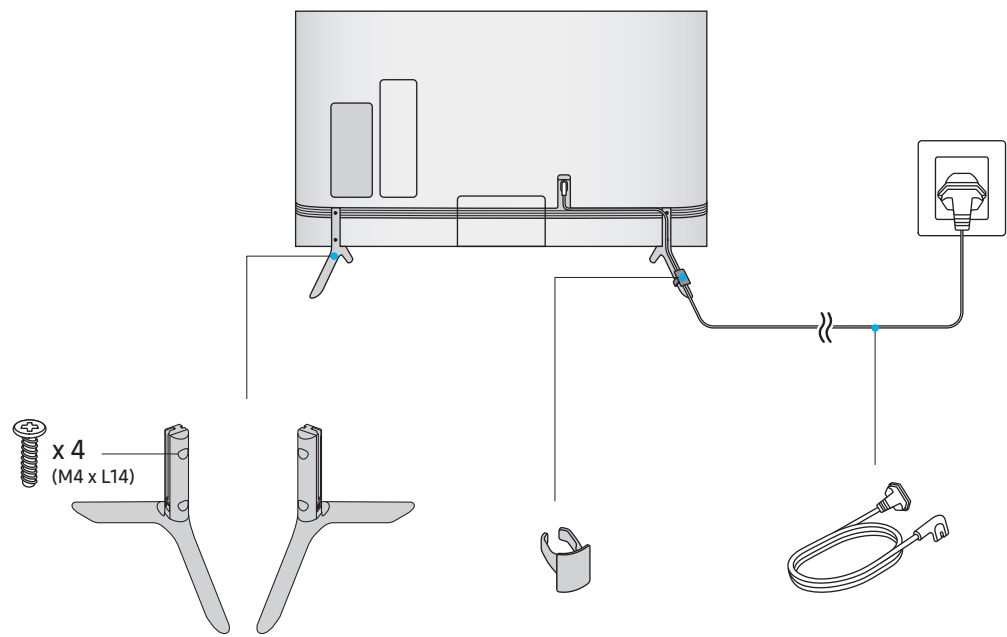

SAMSUNG

Краткое руководство по установке
QUICK SETUP GUIDE

Жылдам орнату нұсқаулығы

Короткий посібник зі встановлення

О'рнатish bo'yicha qisqacha qo'llanma

NU7100 NU7120 NU7122 NU7140

NU7170 NU7090 NU7092

BN68-08995L-01

40"-50"

1

2

3

55"

1

2

3

65"-75"

1

2

3