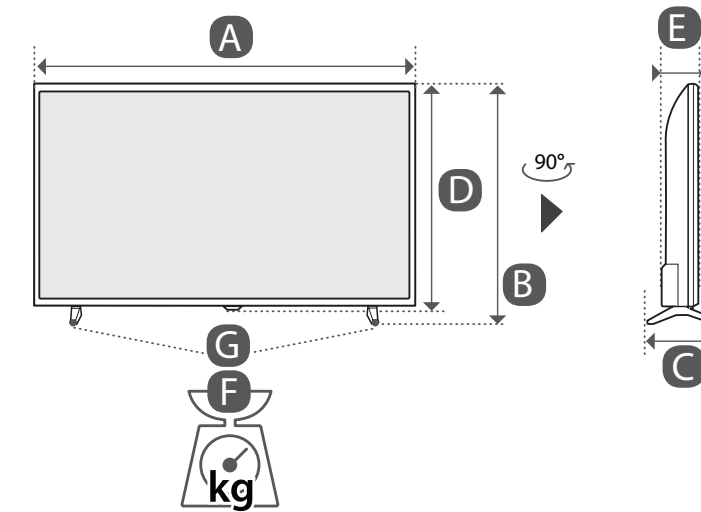

+ : В зависимости от модели / Залежно від моделі / Үлгіге байланысты

	A	B	C	D	E	F	F-G
	(mm)				(kg)		
32LM550BPLB	736	464	180	437	82.9	4.70	4.65
43LM5500PLA	977	615	187	575	80.8	8.1	8.0
Требования к электропитанию Вимоги до електроживлення Електричтүтүну шарттары				AC 100-240 V~ 50/60 Hz			