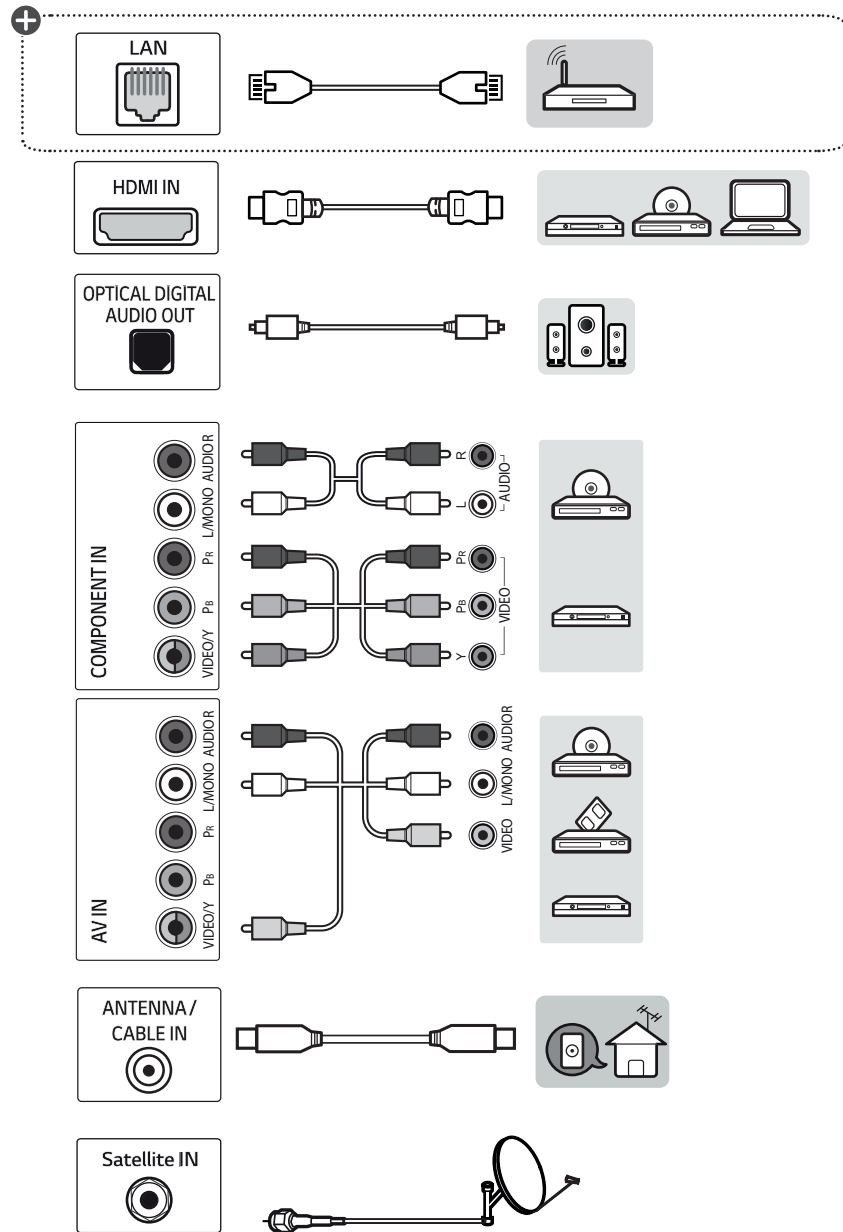

A	B	C	D	E	F	F-G
	(mm)				(kg)		
32LM550BPLB	736	464	180	437	82.9	4.70	4.65
43LM5500PLA	977	615	187	575	80.8	8.1	8.0
Требования к электропитанию Вимоги до електроживлення Електричтүтүну шарттары				AC 100-240 V~ 50/60 Hz