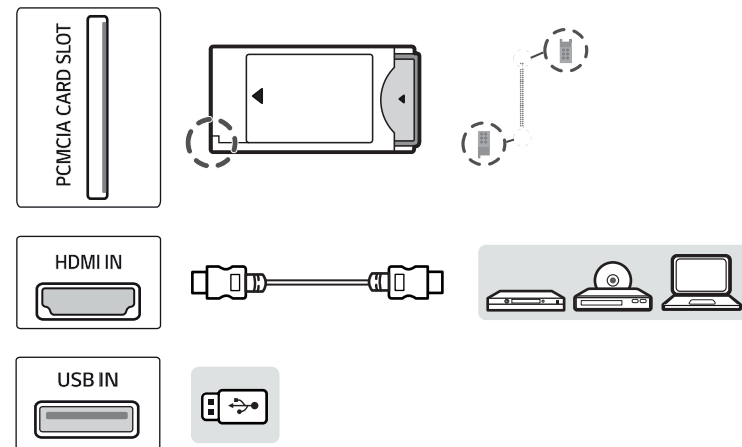

A	B	C	D	E	F	F-G
	(mm)				(kg)		
32LM550BPLB	736	464	180	437	82.9	4.70	4.65
43LM5500PLA	977	615	187	575	80.8	8.1	8.0
Требования к электропитанию Вимоги до електроживлення Електричтүтүну шарттары				AC 100-240 V~ 50/60 Hz