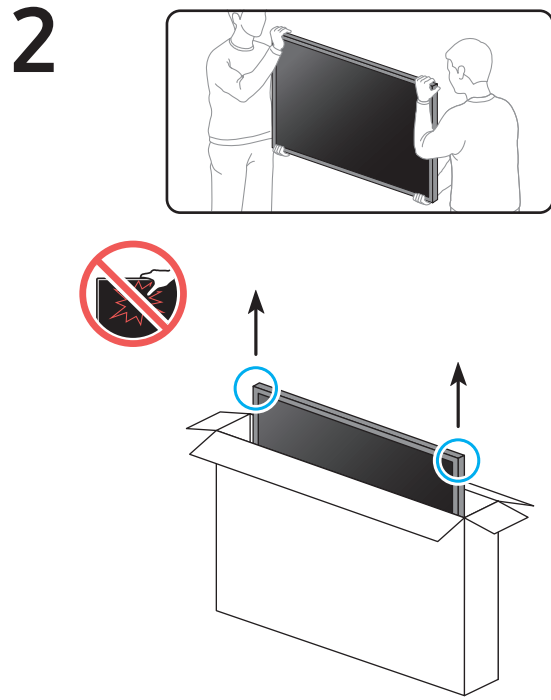

NU7172 NU7100 NU7120 NU7140 NU7170

**SAMSUNG**

Краткое руководство по установке  
**QUICK SETUP GUIDE**

Жылдам орнату нұсқаулығы

Короткий посібник зі встановлення

О'рнатиш бо'йича қисқача қо'лланма

40"-50"

55"

58"-75"