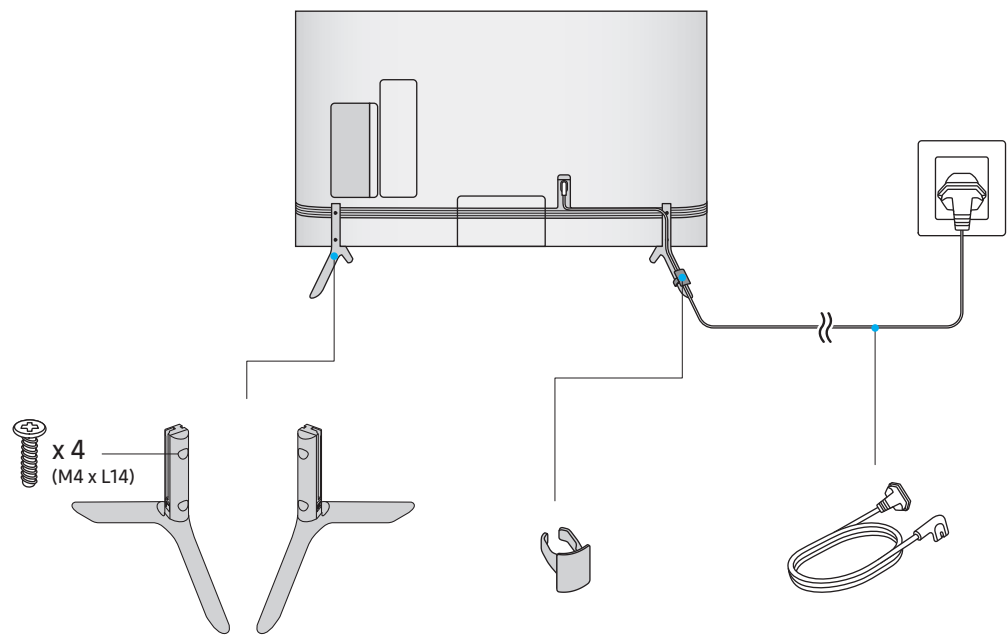

NU7172 NU7100 NU7120 NU7140 NU7170

**SAMSUNG**

Краткое руководство по установке  
**QUICK SETUP GUIDE**

Жылдам орнату нұсқаулығы

Короткий посібник зі встановлення

О'рнатиш бо'йича қисқача қо'лланма

40"-50"

55"

58"-75"