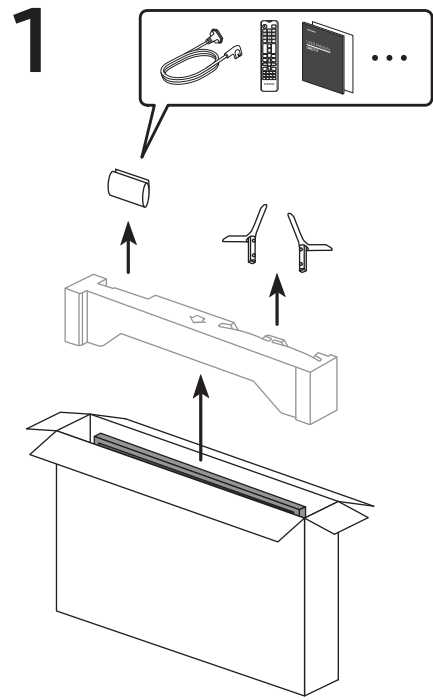

NU7172 NU7100 NU7120 NU7140 NU7170

**SAMSUNG**

Краткое руководство по установке  
**QUICK SETUP GUIDE**

Жылдам орнату нұсқаулығы

Короткий посібник зі встановлення

О'рнатиш бо'йича қисқача қо'лланма

40"-50"

55"

58"-75"