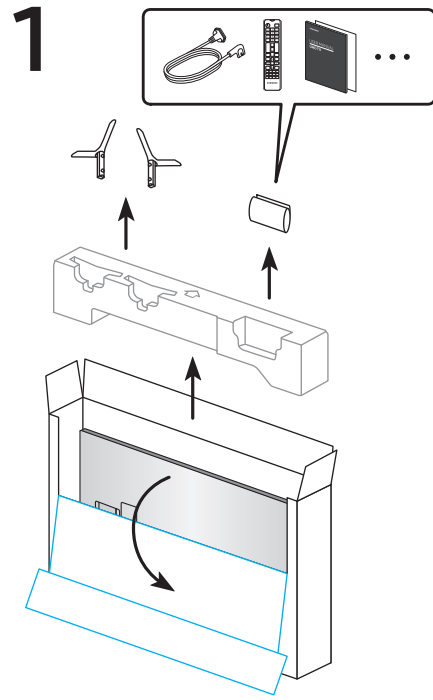

NU7172 NU7100 NU7120 NU7140 NU7170

**SAMSUNG**

Краткое руководство по установке  
**QUICK SETUP GUIDE**

Жылдам орнату нұсқаулығы

Короткий посібник зі встановлення

О'рнатиш бо'йича қисқача қо'лланма

40"-50"

55"

58"-75"