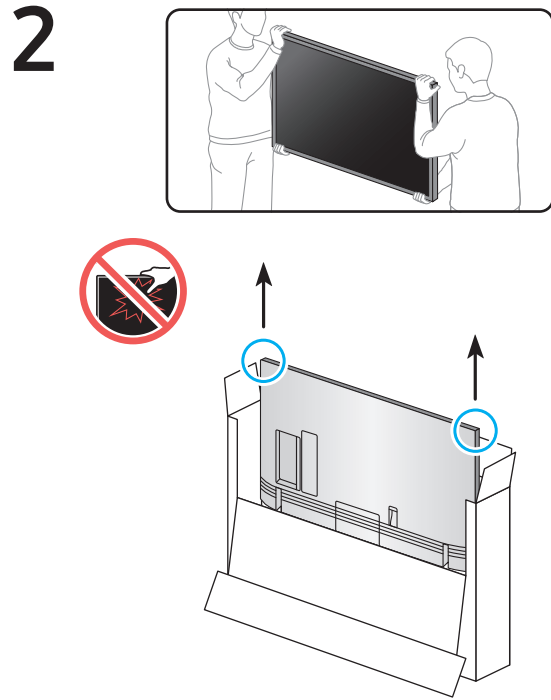

NU7172 NU7100 NU7120 NU7140 NU7170

**SAMSUNG**

Краткое руководство по установке  
**QUICK SETUP GUIDE**

Жылдам орнату нұсқаулығы

Короткий посібник зі встановлення

О'рнатиш бо'йича қисқача қо'лланма

40"-50"

55"

58"-75"