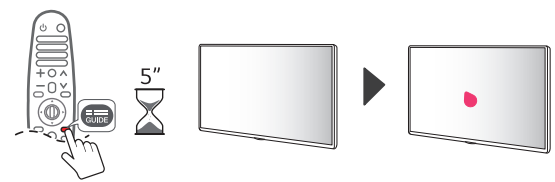

ANTENNA/CABLE IN

PCMCIA CARD SLOT

HDMI IN

HDMI IN/ARC

USB IN

	A	B	C	D	E	F	F-G
	(mm)					(kg)	
43UM7390PLC 43UM7300PLB	973	623	216	572	85.0	8.1	8.0
43UM7100PLB 43UM71007LB	975	627	216	574	80.3	8.4	8.3
Требования к электропитанию Вимоги до електроживлення Электротүтуну шарттары				AC 100-240 V ~ 50 / 60 Hz			