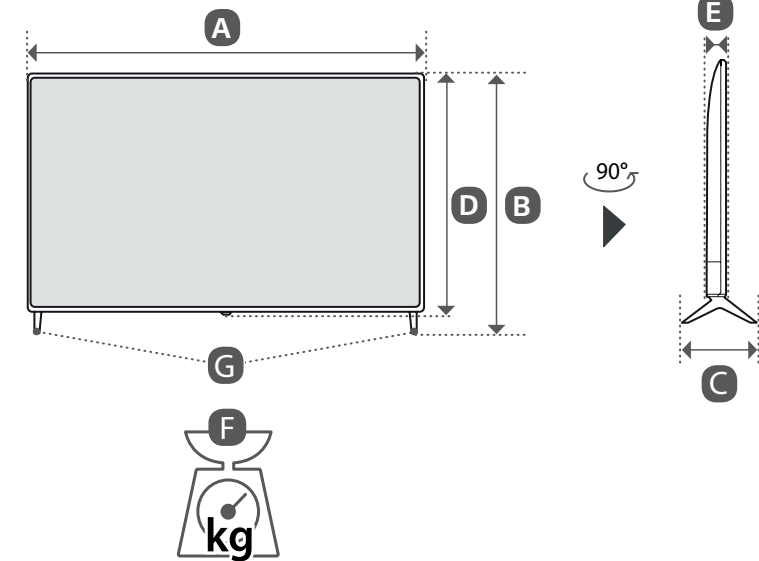

ANTENNA/CABLE IN

PCMCIA CARD SLOT

HDMI IN

HDMI IN/ARC

USB IN

	A	B	C	D	E	F	F-G
	(mm)					(kg)	
43UM7390PLC 43UM7300PLB	973	623	216	572	85.0	8.1	8.0
43UM7100PLB 43UM71007LB	975	627	216	574	80.3	8.4	8.3
Требования к электропитанию Вимоги до електроживлення Электротүтуну шарттары				AC 100-240 V ~ 50 / 60 Hz			