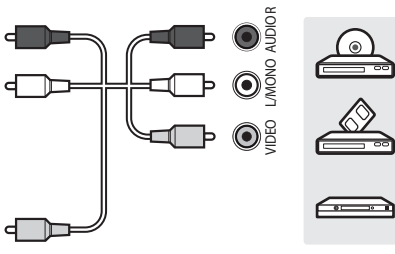

⊕ В зависимости от модели / Залежно від моделі / Үлгіге байланысты

OPTICAL DIGITAL AUDIO OUT

LAN

USB IN

HDMI IN

COMPONENT IN

AV IN

Satellite IN

ANTENNA/CABLE IN

PCMCIA CARD SLOT

HDMI IN

HDMI IN/ARC

USB IN

	A	B	C	D	E	F	F-G
	(mm)					(kg)	
43UM7390PLC 43UM7300PLB	973	623	216	572	85.0	8.1	8.0
43UM7100PLB 43UM71007LB	975	627	216	574	80.3	8.4	8.3
Требования к электропитанию Вимоги до електроживлення Электротүтуну шарттары				AC 100-240 V ~ 50 / 60 Hz			