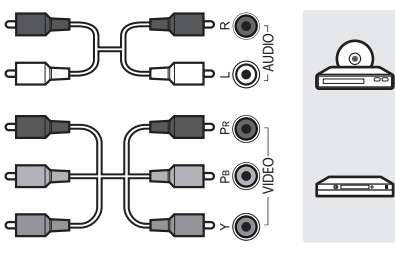

⊕ В зависимости от модели / Залежно від моделі / Үлгіге байланысты

OPTICAL DIGITAL AUDIO OUT

LAN

USB IN

HDMI IN

COMPONENT IN

AV IN

Satellite IN

ANTENNA/CABLE IN

PCMCIA CARD SLOT

HDMI IN

HDMI IN/ARC

USB IN

	A	B	C	D	E	F	F-G
	(mm)					(kg)	
43UM7390PLC 43UM7300PLB	973	623	216	572	85.0	8.1	8.0
43UM7100PLB 43UM71007LB	975	627	216	574	80.3	8.4	8.3
Требования к электропитанию Вимоги до електроживлення Электротүтуну шарттары				AC 100-240 V ~ 50 / 60 Hz			