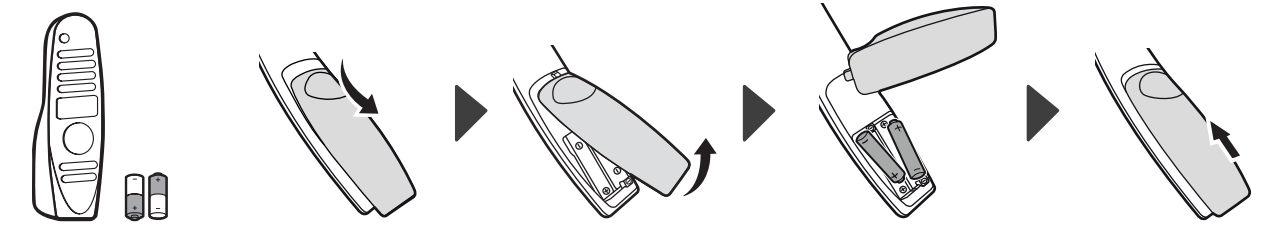

ANTENNA/CABLE IN

PCMCIA CARD SLOT

HDMI IN

HDMI IN/ARC

USB IN

	A	B	C	D	E	F	F-G
	(mm)					(kg)	
43UM7390PLC 43UM7300PLB	973	623	216	572	85.0	8.1	8.0
43UM7100PLB 43UM71007LB	975	627	216	574	80.3	8.4	8.3
Требования к электропитанию Вимоги до електроживлення Электротүтуну шарттары				AC 100-240 V ~ 50 / 60 Hz			