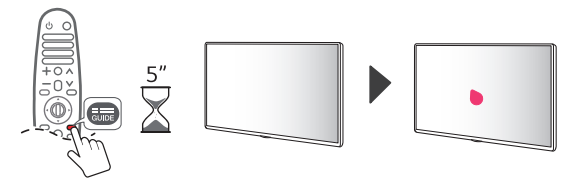

ANTENNA/CABLE IN

PCMCIA CARD SLOT

HDMI IN

HDMI IN/ARC

USB IN

	A	B	C	D	E	F	F-G
	(mm)					(kg)	
43UM7390PLC 43UM7300PLB	973	623	216	572	85.0	8.1	8.0
43UM7100PLB 43UM71007LB	975	627	216	574	80.3	8.4	8.3
Требования к электропитанию Вимоги до електроживлення Электротүтуну шарттары				AC 100-240 V ~ 50 / 60 Hz			