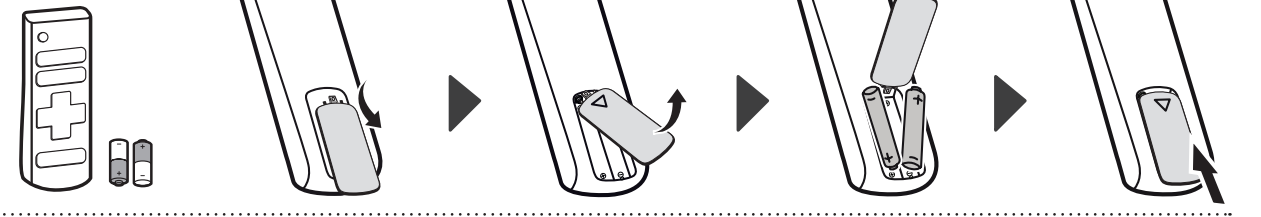

ANTENNA/CABLE IN

PCMCIA CARD SLOT

HDMI IN

HDMI IN/ARC

USB IN

	A	B	C	D	E	F	F-G
	(mm)					(kg)	
43UM7390PLC 43UM7300PLB	973	623	216	572	85.0	8.1	8.0
43UM7100PLB 43UM71007LB	975	627	216	574	80.3	8.4	8.3
Требования к электропитанию Вимоги до електроживлення Электротүтуну шарттары				AC 100-240 V ~ 50 / 60 Hz			