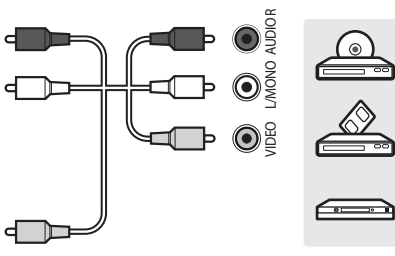

⊕ В зависимости от модели / Залежно від моделі / Үлгіге байланысты

OPTICAL DIGITAL AUDIO OUT

LAN

USB IN

HDMI IN

COMPONENT IN

AV IN

Satellite IN

ANTENNA/CABLE IN

PCMCIA CARD SLOT

HDMI IN

HDMI IN/ARC

USB IN

	A	B	C	D	E	F	F-G
	(mm)					(kg)	
43UM7390PLC 43UM7300PLB	973	623	216	572	85.0	8.1	8.0
43UM7100PLB 43UM71007LB	975	627	216	574	80.3	8.4	8.3
Требования к электропитанию Вимоги до електроживлення Электротүтуну шарттары				AC 100-240 V ~ 50 / 60 Hz			