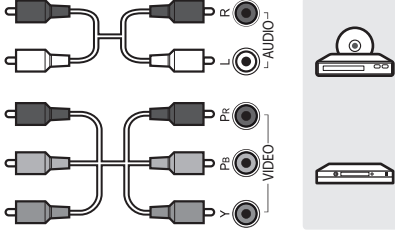

⊕ В зависимости от модели / Залежно від моделі / Үлгіге байланысты

OPTICAL DIGITAL AUDIO OUT

LAN

USB IN

HDMI IN

COMPONENT IN

AV IN

Satellite IN

ANTENNA/CABLE IN

PCMCIA CARD SLOT

HDMI IN

HDMI IN/ARC

USB IN

	A	B	C	D	E	F	F-G
	(mm)					(kg)	
43UM7390PLC 43UM7300PLB	973	623	216	572	85.0	8.1	8.0
43UM7100PLB 43UM71007LB	975	627	216	574	80.3	8.4	8.3
Требования к электропитанию Вимоги до електроживлення Электротүтуну шарттары				AC 100-240 V ~ 50 / 60 Hz			