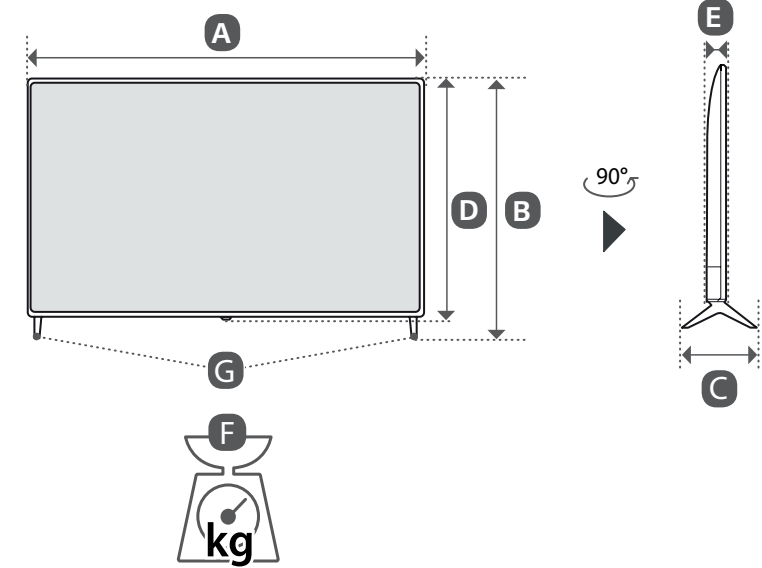

ANTENNA/CABLE IN

PCMCIA CARD SLOT

HDMI IN

HDMI IN/ARC

USB IN

	A	B	C	D	E	F	F-G
	(mm)					(kg)	
43UM7390PLC 43UM7300PLB	973	623	216	572	85.0	8.1	8.0
43UM7100PLB 43UM71007LB	975	627	216	574	80.3	8.4	8.3
Требования к электропитанию Вимоги до електроживлення Электротүтуну шарттары				AC 100-240 V ~ 50 / 60 Hz			