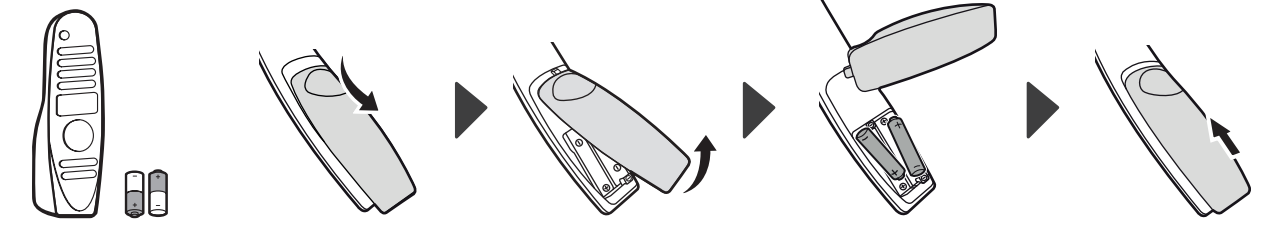

ANTENNA/CABLE IN

PCMCIA CARD SLOT

HDMI IN

HDMI IN/ARC

USB IN

	A	B	C	D	E	F	F-G
	(mm)					(kg)	
43UM7390PLC 43UM7300PLB	973	623	216	572	85.0	8.1	8.0
43UM7100PLB 43UM71007LB	975	627	216	574	80.3	8.4	8.3
Требования к электропитанию Вимоги до електроживлення Электротүтуну шарттары				AC 100-240 V ~ 50 / 60 Hz			