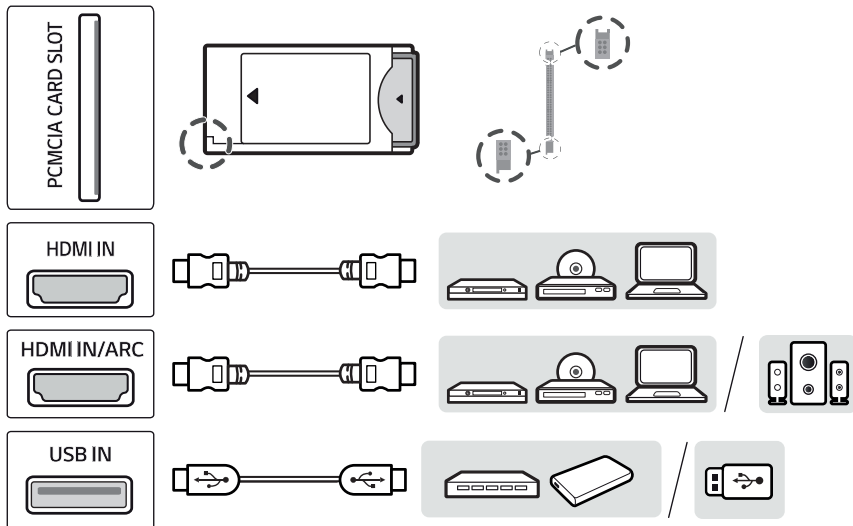

⊕ : В зависимости от модели / Залежно від моделі / Үлгіге байланысты

	A	B	C	D	E	F	F-G
	(mm)					(kg)	
50UM7500PLA	1128	716	231	658	86.4	12.3	12.1
55UM7510PLA	1234	776	231	717	84.0	16.2	16.0
65UM7510PLA	1453	905	269	840	84.0	23.3	23.0
Требования к электропитанию Вимоги до електроживлення Електричні умови						AC 100-240 V ~ 50 / 60 Hz	