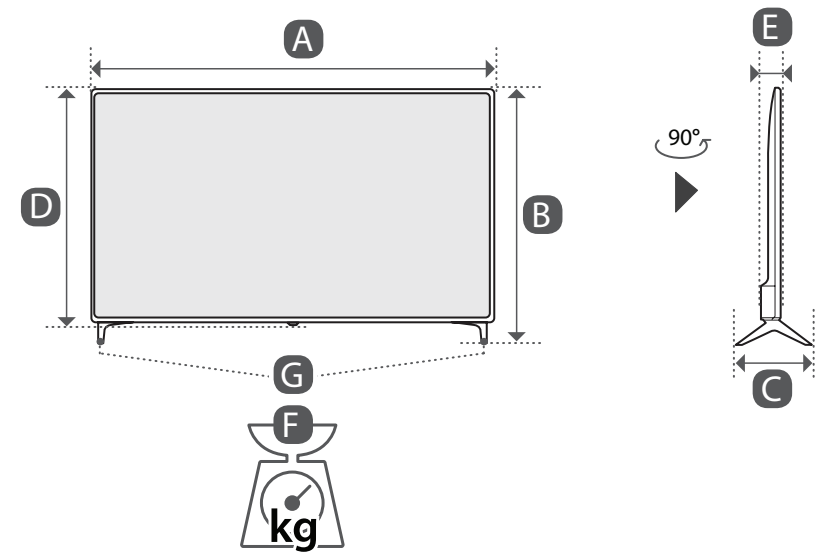

⊕ : В зависимости от модели / Залежно від моделі / Үлгіге байланысты

	A	B	C	D	E	F	F-G
	(mm)					(kg)	
50UM7500PLA	1128	716	231	658	86.4	12.3	12.1
55UM7510PLA	1234	776	231	717	84.0	16.2	16.0
65UM7510PLA	1453	905	269	840	84.0	23.3	23.0
Требования к электропитанию Вимоги до електроживлення Електричні умови						AC 100-240 V ~ 50 / 60 Hz	