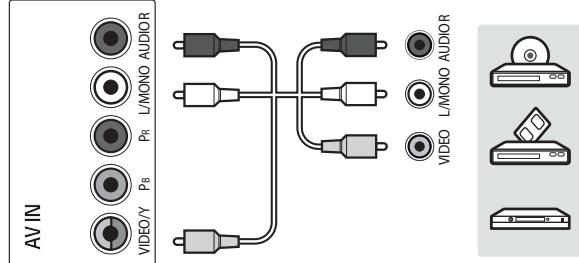

⊕ : В зависимости от модели / Залежно від моделі / Үлгіге байланысты

	A	B	C	D	E	F	F-G
	(mm)					(kg)	
50UM7500PLA	1128	716	231	658	86.4	12.3	12.1
55UM7510PLA	1234	776	231	717	84.0	16.2	16.0
65UM7510PLA	1453	905	269	840	84.0	23.3	23.0
Требования к электропитанию Вимоги до електроживлення Електричні умови						AC 100-240 V ~ 50 / 60 Hz	