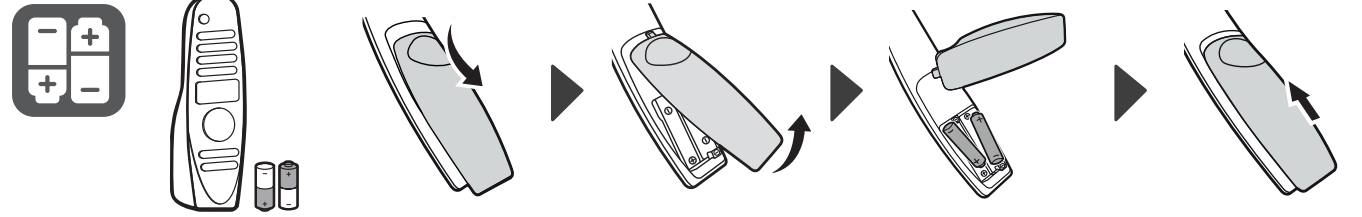

⊕ : В зависимости от модели / Залежно від моделі / Үлгіге байланысты

	A	B	C	D	E	F	F-G
	(mm)					(kg)	
50UM7500PLA	1128	716	231	658	86.4	12.3	12.1
55UM7510PLA	1234	776	231	717	84.0	16.2	16.0
65UM7510PLA	1453	905	269	840	84.0	23.3	23.0
Требования к электропитанию Вимоги до електроживлення Електричні умови						AC 100-240 V ~ 50 / 60 Hz	