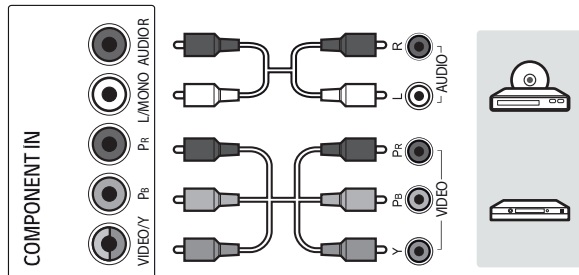

⊕ : В зависимости от модели / Залежно від моделі / Үлгіге байланысты

	A	B	C	D	E	F	F-G
	(mm)					(kg)	
50UM7500PLA	1128	716	231	658	86.4	12.3	12.1
55UM7510PLA	1234	776	231	717	84.0	16.2	16.0
65UM7510PLA	1453	905	269	840	84.0	23.3	23.0
Требования к электропитанию Вимоги до електроживлення Електричні умови						AC 100-240 V ~ 50 / 60 Hz	