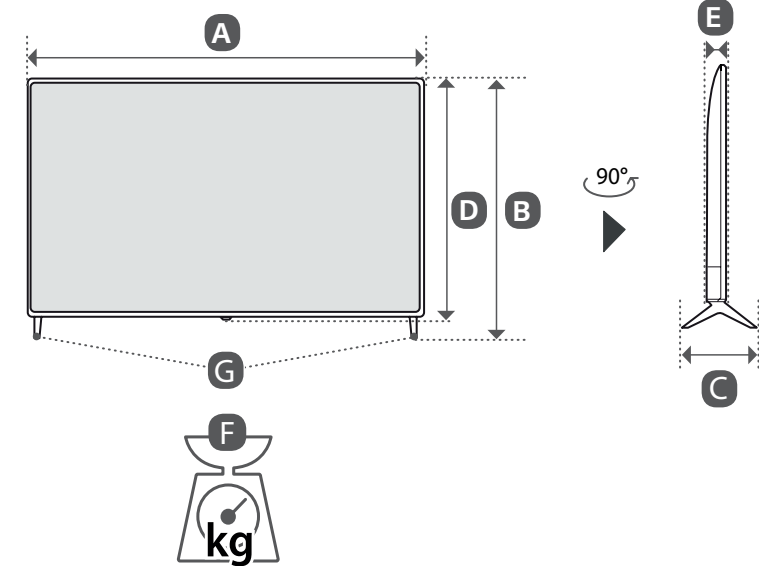

ANTENNA/CABLE IN

PCMCIA CARD SLOT

HDMI IN

HDMI IN/ARC

USB IN

	A	B	C	D	E	F	F-G
	(mm)					(kg)	
43UM7390PLC 43UM7300PLB	973	623	216	572	85.0	8.1	8.0
43UM7100PLB 43UM71007LB	975	627	216	574	80.3	8.4	8.3
Требования к электропитанию Вимоги до електроживлення Электротүтыну шарттары				AC 100-240 V ~ 50 / 60 Hz			