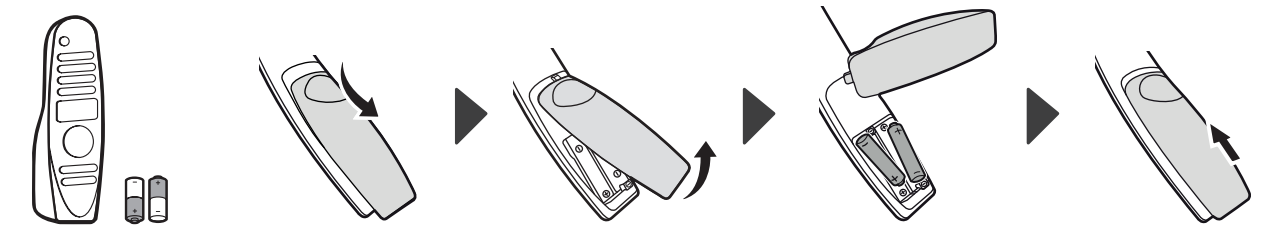

ANTENNA/CABLE IN

PCMCIA CARD SLOT

HDMI IN

HDMI IN/ARC

USB IN

	A	B	C	D	E	F	F-G
	(mm)					(kg)	
43UM7390PLC 43UM7300PLB	973	623	216	572	85.0	8.1	8.0
43UM7100PLB 43UM71007LB	975	627	216	574	80.3	8.4	8.3
Требования к электропитанию Вимоги до електроживлення Электротүтыну шарттары				AC 100-240 V ~ 50 / 60 Hz			