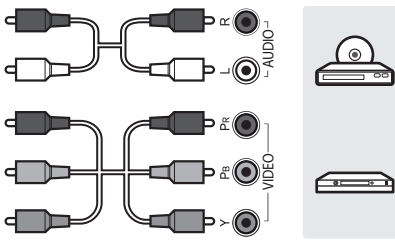

⊕ В зависимости от модели / Залежно від моделі / Үлгіге байланысты

OPTICAL DIGITAL AUDIO OUT

LAN

USB IN

HDMI IN

COMPONENT IN

AV IN

Satellite IN

ANTENNA/CABLE IN

PCMCIA CARD SLOT

HDMI IN

HDMI IN/ARC

USB IN

	A	B	C	D	E	F	F-G
	(mm)					(kg)	
43UM7390PLC 43UM7300PLB	973	623	216	572	85.0	8.1	8.0
43UM7100PLB 43UM71007LB	975	627	216	574	80.3	8.4	8.3
Требования к электропитанию Вимоги до електроживлення Электротүтыну шарттары				AC 100-240 V ~ 50 / 60 Hz			