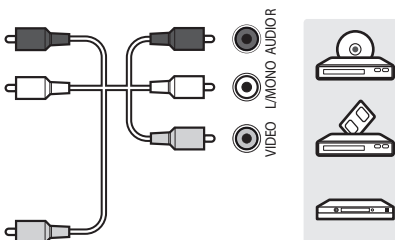

⊕ В зависимости от модели / Залежно від моделі / Үлгіге байланысты

OPTICAL DIGITAL AUDIO OUT

LAN

USB IN

HDMI IN

COMPONENT IN

AV IN

Satellite IN

ANTENNA/CABLE IN

PCMCIA CARD SLOT

HDMI IN

HDMI IN/ARC

USB IN

	A	B	C	D	E	F	F-G
	(mm)					(kg)	
43UM7390PLC 43UM7300PLB	973	623	216	572	85.0	8.1	8.0
43UM7100PLB 43UM71007LB	975	627	216	574	80.3	8.4	8.3
Требования к электропитанию Вимоги до електроживлення Электротүтыну шарттары				AC 100-240 V ~ 50 / 60 Hz			