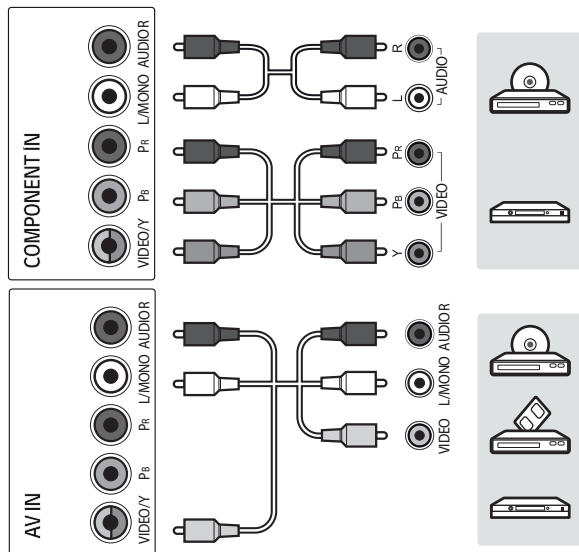

x 3
(M5 x L30)
43UM74*

x 4
(M5 x L30)
50/55/65UM74*

⊕ : В зависимости от модели / Залежно від моделі / Үлгіге байланысты

Русский

- Прочтите **Руководство по технике безопасности**.
- Требования параметров электропитания указаны на информационном лейбле на задней крышке изделия.

⊕ : В зависимости от модели / Залежно від моделі / Үлгіге байланысты

	A	B	C	D	E	F	F-G
	(mm)				(kg)		
43UM7400PLB 43UM74507LA 43UM7450PLA 43UM7490PLC	973	622	221	572	85.0	9.0	8.2
50UM74507LA 50UM7450PLA	1130	728	260	663	86.3	12.5	11.5
55UM7400PLB 55UM74507LA 55UM7450PLA	1244	791	260	726	87.1	15.6	14.6
65UM7400PLB 65UM74507LA 65UM7450PLA	1463	914	340	850	87.8	22.4	21.4
Требования к электропитанию Вимоги до електроживлення Електричтүну шарттары				AC 100-240 V ~ 50 / 60 Hz			