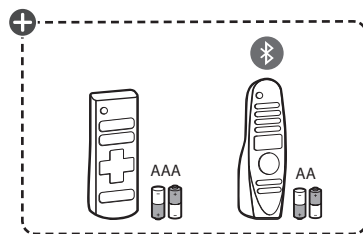

x 3
(M5 x L30)
43UM74*

x 4
(M5 x L30)
50/55/65UM74*

⊕ : В зависимости от модели / Залежно від моделі / Үлгіге байланысты

Русский

- Прочтите **Руководство по технике безопасности**.
- Требования параметров электропитания указаны на информационном лейбле на задней крышке изделия.