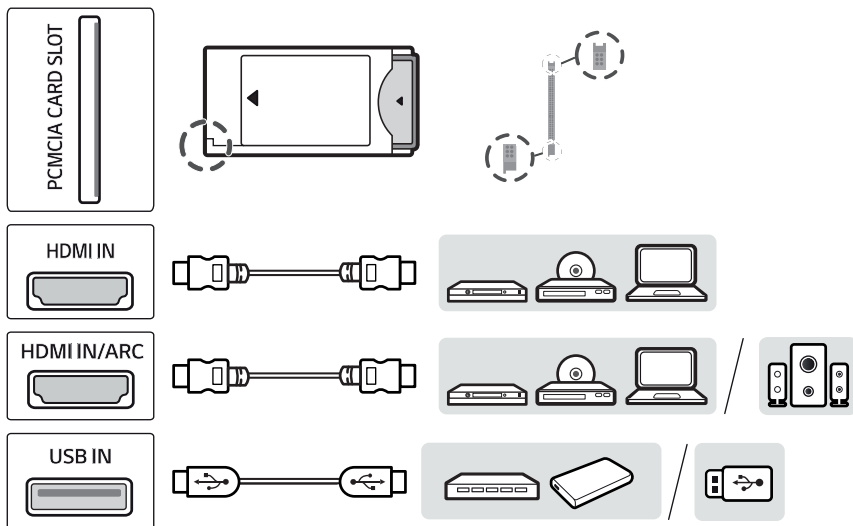

A	B	C	D	E	F	F-G
	(mm)				(kg)		
43UM7400PLB 43UM74507LA 43UM7450PLA 43UM7490PLC	973	622	221	572	85.0	9.0	8.2
50UM74507LA 50UM7450PLA	1130	728	260	663	86.3	12.5	11.5
55UM7400PLB 55UM74507LA 55UM7450PLA	1244	791	260	726	87.1	15.6	14.6
65UM7400PLB 65UM74507LA 65UM7450PLA	1463	914	340	850	87.8	22.4	21.4
Требования к электропитанию Вимоги до електроживлення Електричтүну шарттары				AC 100-240 V ~ 50 / 60 Hz