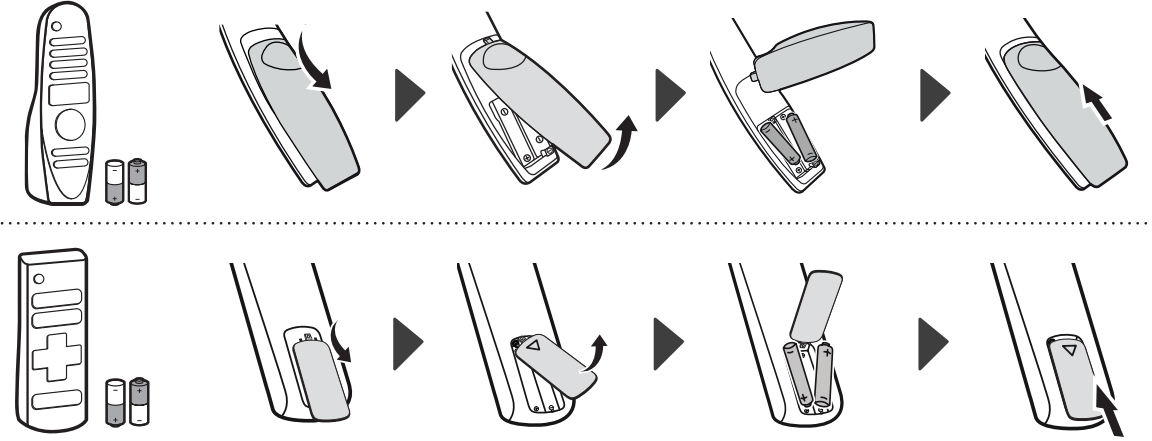

A	B	C	D	E	F	F-G
	(mm)				(kg)		
43UM7400PLB 43UM74507LA 43UM7450PLA 43UM7490PLC	973	622	221	572	85.0	9.0	8.2
50UM74507LA 50UM7450PLA	1130	728	260	663	86.3	12.5	11.5
55UM7400PLB 55UM74507LA 55UM7450PLA	1244	791	260	726	87.1	15.6	14.6
65UM7400PLB 65UM74507LA 65UM7450PLA	1463	914	340	850	87.8	22.4	21.4
Требования к электропитанию Вимоги до електроживлення Електричтүну шарттары				AC 100-240 V ~ 50 / 60 Hz