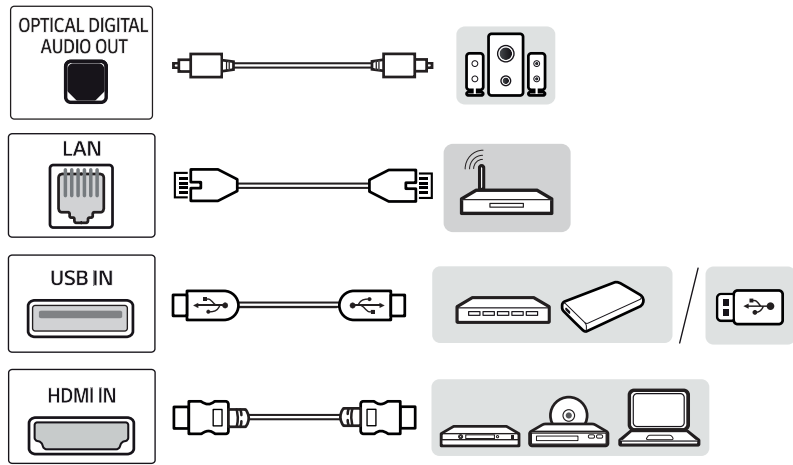

A	B	C	D	E	F	F-G
	(mm)				(kg)		
43UM7400PLB 43UM74507LA 43UM7450PLA 43UM7490PLC	973	622	221	572	85.0	9.0	8.2
50UM74507LA 50UM7450PLA	1130	728	260	663	86.3	12.5	11.5
55UM7400PLB 55UM74507LA 55UM7450PLA	1244	791	260	726	87.1	15.6	14.6
65UM7400PLB 65UM74507LA 65UM7450PLA	1463	914	340	850	87.8	22.4	21.4
Требования к электропитанию Вимоги до електроживлення Електричтүну шарттары				AC 100-240 V ~ 50 / 60 Hz