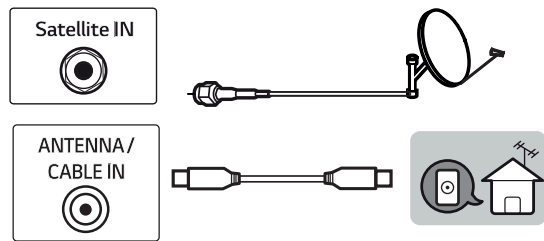

A	B	C	D	E	F	F-G
	(mm)				(kg)		
43UM7400PLB 43UM74507LA 43UM7450PLA 43UM7490PLC	973	622	221	572	85.0	9.0	8.2
50UM74507LA 50UM7450PLA	1130	728	260	663	86.3	12.5	11.5
55UM7400PLB 55UM74507LA 55UM7450PLA	1244	791	260	726	87.1	15.6	14.6
65UM7400PLB 65UM74507LA 65UM7450PLA	1463	914	340	850	87.8	22.4	21.4
Требования к электропитанию Вимоги до електроживлення Електричтүну шарттары				AC 100-240 V ~ 50 / 60 Hz