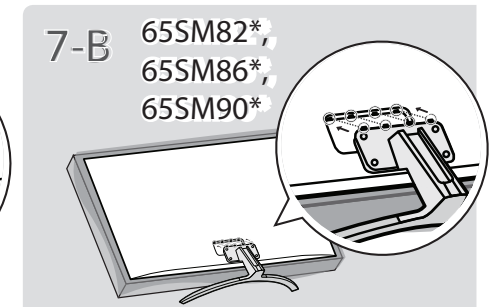

⊕ : В зависимости от модели/ Залежно від моделі/ Үлгіге байланысты

Русский

- Прочтите **Руководство по технике безопасности**.
- Требования параметров электропитания указаны на информационном лейбле на задней крышке изделия.

⊕ : В зависимости от модели / Залежно від моделі / Үлгіге байланысты

⊕ : В зависимости от модели/ Залежно від моделі/ Үлгіге байланысты

	A	B	C	D	E	F	F-G
	(mm)				(kg)		
49SM82007LA 49SM8200PLA 49SM86007LA 49SM8600PLA	1096	710	263.1	640	63.6	15.5	14.0
49SM90007LA 49SM9000PLA	1096	712	263.1	638	62.5	15.6	14.1
55SM82007LA 55SM8200PLA 55SM86007LA 55SM8600PLA	1232	786	263.1	716	63.6	18.7	17.2
55SM90107LA 55SM9010PLA	1232	781	263.1	709	62.5	19.1	17.6
65SM82007LA 65SM8200PLA 65SM86007LA 65SM8600PLA	1451	910	323.7	840	64	25.8	24.1
65SM90107LA 65SM9010PLA	1455	906	323.7	835	62.5	28.1	26.4