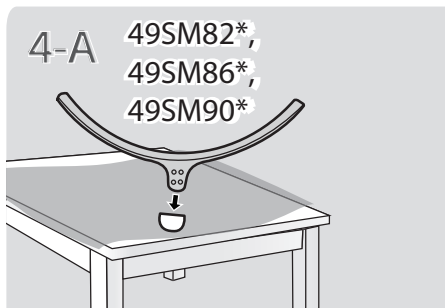

⊕ : В зависимости от модели/ Залежно від моделі/ Үлгіге байланысты

Русский

- Прочтите **Руководство по технике безопасности**.
- Требования параметров электропитания указаны на информационном лейбле на задней крышке изделия.

⊕ : В зависимости от модели / Залежно від моделі / Үлгіге байланысты

⊕ : В зависимости от модели/ Залежно від моделі/ Үлгіге байланысты

	A	B	C	D	E	F	F-G
	(mm)				(kg)		
49SM82007LA 49SM8200PLA 49SM86007LA 49SM8600PLA	1096	710	263.1	640	63.6	15.5	14.0
49SM90007LA 49SM9000PLA	1096	712	263.1	638	62.5	15.6	14.1
55SM82007LA 55SM8200PLA 55SM86007LA 55SM8600PLA	1232	786	263.1	716	63.6	18.7	17.2
55SM90107LA 55SM9010PLA	1232	781	263.1	709	62.5	19.1	17.6
65SM82007LA 65SM8200PLA 65SM86007LA 65SM8600PLA	1451	910	323.7	840	64	25.8	24.1
65SM90107LA 65SM9010PLA	1455	906	323.7	835	62.5	28.1	26.4