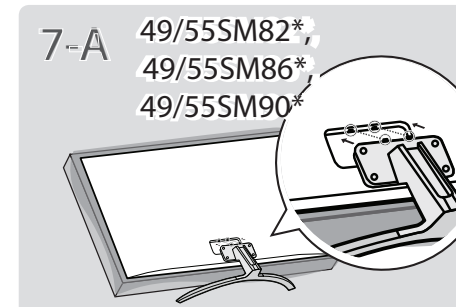

⊕ : В зависимости от модели/ Залежно від моделі/ Үлгіге байланысты

Русский

- Прочтите **Руководство по технике безопасности**.
- Требования параметров электропитания указаны на информационном лейбле на задней крышке изделия.

⊕ : В зависимости от модели / Залежно від моделі / Үлгіге байланысты

⊕ : В зависимости от модели/ Залежно від моделі/ Үлгіге байланысты

	A	B	C	D	E	F	F-G
	(mm)				(kg)		
49SM82007LA 49SM8200PLA 49SM86007LA 49SM8600PLA	1096	710	263.1	640	63.6	15.5	14.0
49SM90007LA 49SM9000PLA	1096	712	263.1	638	62.5	15.6	14.1
55SM82007LA 55SM8200PLA 55SM86007LA 55SM8600PLA	1232	786	263.1	716	63.6	18.7	17.2
55SM90107LA 55SM9010PLA	1232	781	263.1	709	62.5	19.1	17.6
65SM82007LA 65SM8200PLA 65SM86007LA 65SM8600PLA	1451	910	323.7	840	64	25.8	24.1
65SM90107LA 65SM9010PLA	1455	906	323.7	835	62.5	28.1	26.4