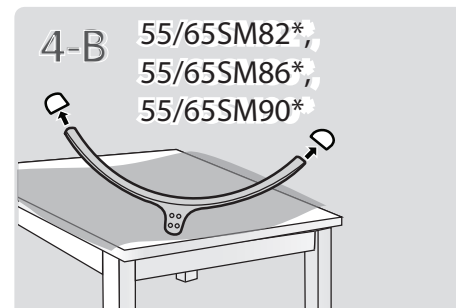

⊕ : В зависимости от модели/ Залежно від моделі/ Үлгіге байланысты

Русский

- Прочтите **Руководство по технике безопасности**.
- Требования параметров электропитания указаны на информационном лейбле на задней крышке изделия.

⊕ : В зависимости от модели / Залежно від моделі / Үлгіге байланысты

⊕ : В зависимости от модели/ Залежно від моделі/ Үлгіге байланысты

	A	B	C	D	E	F	F-G
	(mm)				(kg)		
49SM82007LA 49SM8200PLA 49SM86007LA 49SM8600PLA	1096	710	263.1	640	63.6	15.5	14.0
49SM90007LA 49SM9000PLA	1096	712	263.1	638	62.5	15.6	14.1
55SM82007LA 55SM8200PLA 55SM86007LA 55SM8600PLA	1232	786	263.1	716	63.6	18.7	17.2
55SM90107LA 55SM9010PLA	1232	781	263.1	709	62.5	19.1	17.6
65SM82007LA 65SM8200PLA 65SM86007LA 65SM8600PLA	1451	910	323.7	840	64	25.8	24.1
65SM90107LA 65SM9010PLA	1455	906	323.7	835	62.5	28.1	26.4