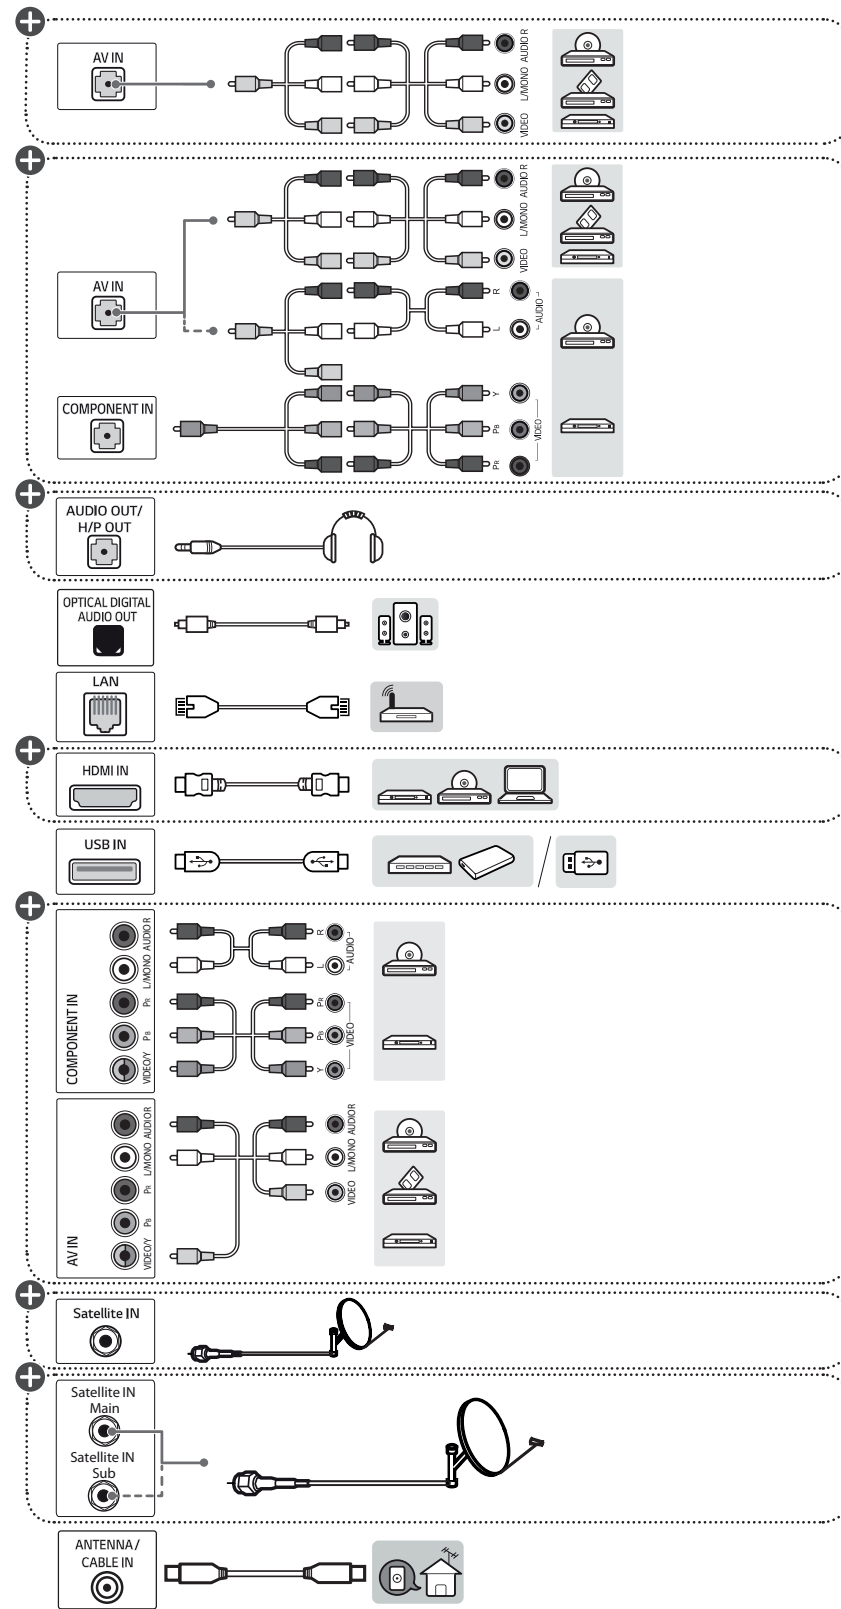

Українська

- Прочитайте **"Правила безпеки та довідкова інформація"**.
- Відомості щодо подачі живлення і споживання електроенергії дивіться на наліпці на виробі.

Қазақша

- **Қауіпсіздік нұсқаулығын** оқыңыз.
- Электр энергия және тұтыну параметр мәліметтерін өнімдегі жапсырмадан қараңыз.

⊕ : В зависимости от модели / Залежно від моделі / Үлгіге байланысты

⊕ : В зависимости от модели/ Залежно від моделі/ Үлгіге байланысты

	A	B	C	D	E	F	F-G
	(mm)				(kg)		
49SM82007LA 49SM8200PLA 49SM86007LA 49SM8600PLA	1096	710	263.1	640	63.6	15.5	14.0
49SM90007LA 49SM9000PLA	1096	712	263.1	638	62.5	15.6	14.1
55SM82007LA 55SM8200PLA 55SM86007LA 55SM8600PLA	1232	786	263.1	716	63.6	18.7	17.2
55SM90107LA 55SM9010PLA	1232	781	263.1	709	62.5	19.1	17.6
65SM82007LA 65SM8200PLA 65SM86007LA 65SM8600PLA	1451	910	323.7	840	64	25.8	24.1
65SM90107LA 65SM9010PLA	1455	906	323.7	835	62.5	28.1	26.4