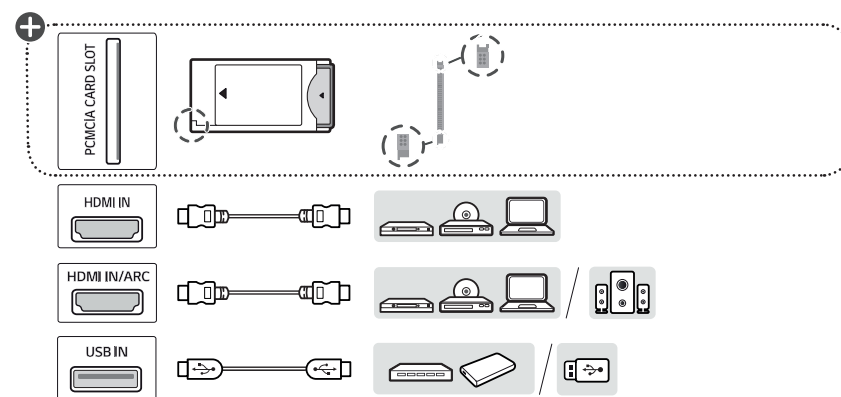

⊕ : В зависимости от модели / Залежно від моделі / Үлгіге байланысты

⊕ : В зависимости от модели/ Залежно від моделі/ Үлгіге байланысты

	A	B	C	D	E	F	F-G
	(mm)				(kg)		
49SM82007LA 49SM8200PLA 49SM86007LA 49SM8600PLA	1096	710	263.1	640	63.6	15.5	14.0
49SM90007LA 49SM9000PLA	1096	712	263.1	638	62.5	15.6	14.1
55SM82007LA 55SM8200PLA 55SM86007LA 55SM8600PLA	1232	786	263.1	716	63.6	18.7	17.2
55SM90107LA 55SM9010PLA	1232	781	263.1	709	62.5	19.1	17.6
65SM82007LA 65SM8200PLA 65SM86007LA 65SM8600PLA	1451	910	323.7	840	64	25.8	24.1
65SM90107LA 65SM9010PLA	1455	906	323.7	835	62.5	28.1	26.4