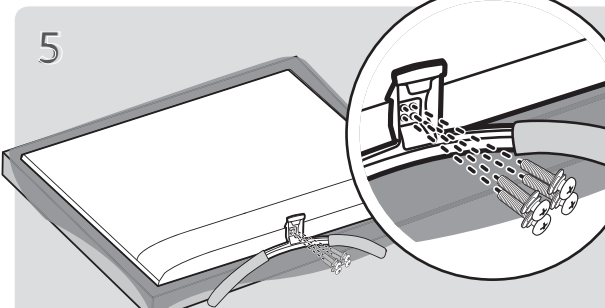

www.lg.com

⊕ : В зависимости от модели / Залежно від моделі / Үлгіге байланысты

- Русский**
- Прочтите **Руководство по технике безопасности**.
  - Требования параметров электропитания указаны на информационном лейбле на задней крышке изделия.
- Українська**
- Прочитайте "**Правила безпеки та довідкова інформація**".
  - Відомості щодо подачі живлення і споживання електроенергії дивіться на наліпці на виробі.
- Қазақша**
- **Қауіпсіздік нұсқаулығын** оқыңыз.
  - Электр энергия және тұтыну параметр мәліметтерін өнімдегі жапсырмадан қараңыз.