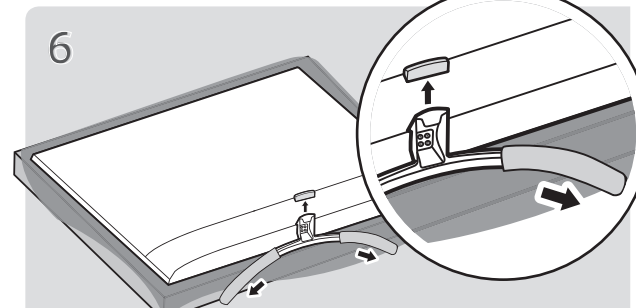

www.lg.com

⊕ : В зависимости от модели / Залежно від моделі / Үлгіге байланысты

- Русский**
- Прочтите **Руководство по технике безопасности**.
  - Требования параметров электропитания указаны на информационном лейбле на задней крышке изделия.
- Українська**
- Прочитайте "**Правила безпеки та довідкова інформація**".
  - Відомості щодо подачі живлення і споживання електроенергії дивіться на наліпці на виробі.
- Қазақша**
- **Қауіпсіздік нұсқаулығын** оқыңыз.
  - Электр энергия және тұтыну параметр мәліметтерін өнімдегі жапсырмадан қараңыз.