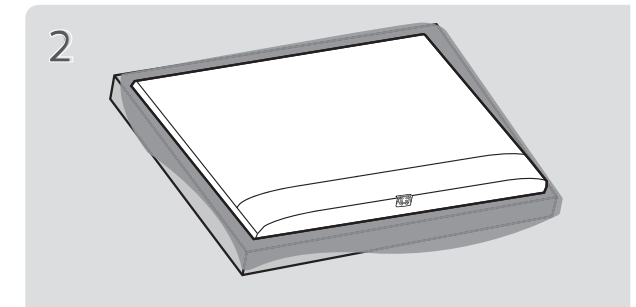

www.lg.com

⊕ : В зависимости от модели / Залежно від моделі / Үлгіге байланысты

- Русский**
- Прочтите **Руководство по технике безопасности**.
  - Требования параметров электропитания указаны на информационном лейбле на задней крышке изделия.
- Українська**
- Прочитайте "**Правила безпеки та довідкова інформація**".
  - Відомості щодо подачі живлення і споживання електроенергії дивіться на наліпці на виробі.
- Қазақша**
- **Қауіпсіздік нұсқаулығын** оқыңыз.
  - Электр энергия және тұтыну параметр мәліметтерін өнімдегі жапсырмадан қараңыз.