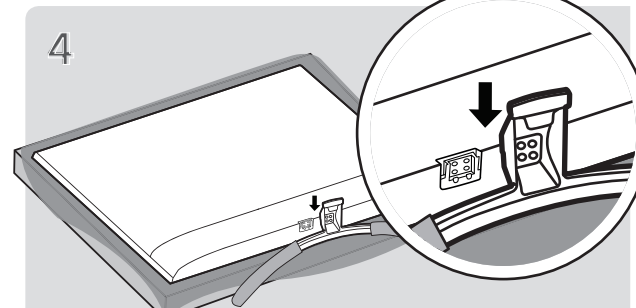

www.lg.com

⊕ : В зависимости от модели / Залежно від моделі / Үлгіге байланысты

- Русский**
- Прочтите **Руководство по технике безопасности**.
  - Требования параметров электропитания указаны на информационном лейбле на задней крышке изделия.
- Українська**
- Прочитайте "**Правила безпеки та довідкова інформація**".
  - Відомості щодо подачі живлення і споживання електроенергії дивіться на наліпці на виробі.
- Қазақша**
- **Қауіпсіздік нұсқаулығын** оқыңыз.
  - Электр энергия және тұтыну параметр мәліметтерін өнімдегі жапсырмадан қараңыз.