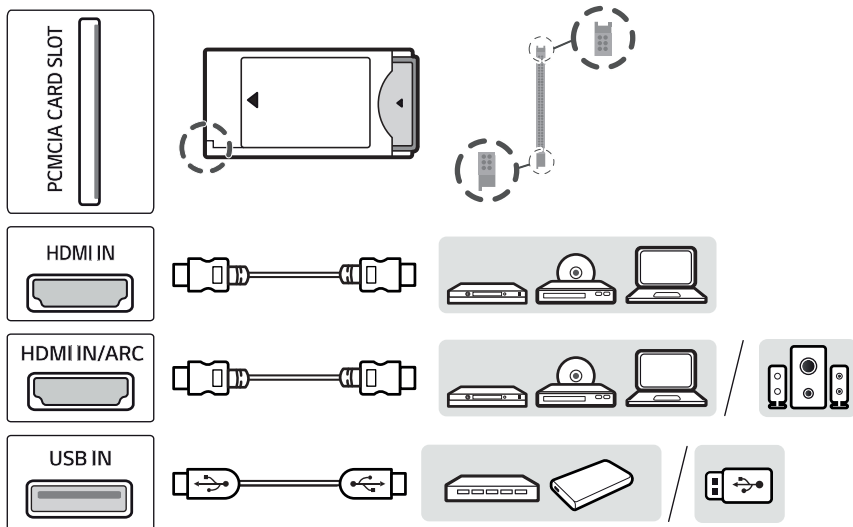

A	B	C	D	E	F	F-G
	(mm)					(kg)	
55UM76107LB 55UM7610PLB 55UM7660PLA	1234	784	260	717	84.0	17.1	16.1
65UM76107LB 65UM7610PLB 65UM7660PLA	1453	907	340	840	84.0	24.1	23.0
Требования к электропитанию Вимоги до електроживлення Электротутыну шарттары				AC 100-240 V ~ 50 / 60 Hz