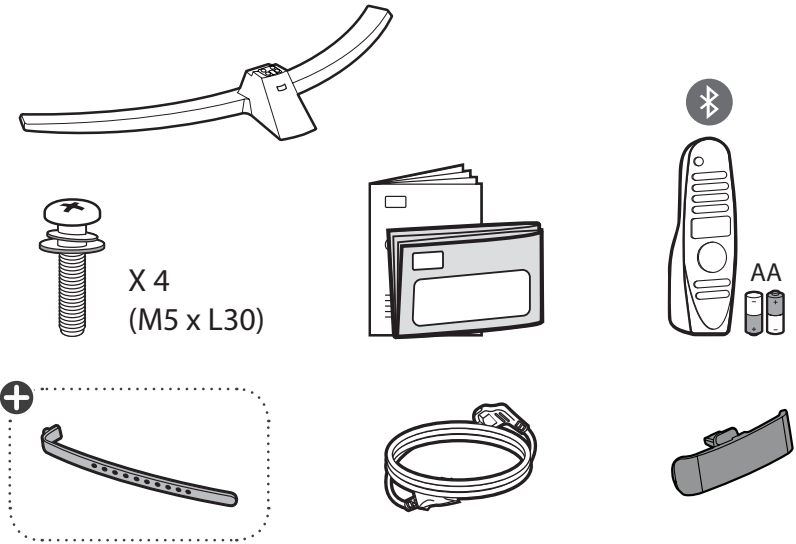

www.lg.com

⊕ : В зависимости от модели / Залежно від моделі / Үлгіге байланысты

- Русский**
- Прочтите **Руководство по технике безопасности**.
  - Требования параметров электропитания указаны на информационном лейбле на задней крышке изделия.
- Українська**
- Прочитайте "**Правила безпеки та довідкова інформація**".
  - Відомості щодо подачі живлення і споживання електроенергії дивіться на наліпці на виробі.
- Қазақша**
- **Қауіпсіздік нұсқаулығын** оқыңыз.
  - Электр энергия және тұтыну параметр мәліметтерін өнімдегі жапсырмадан қараңыз.