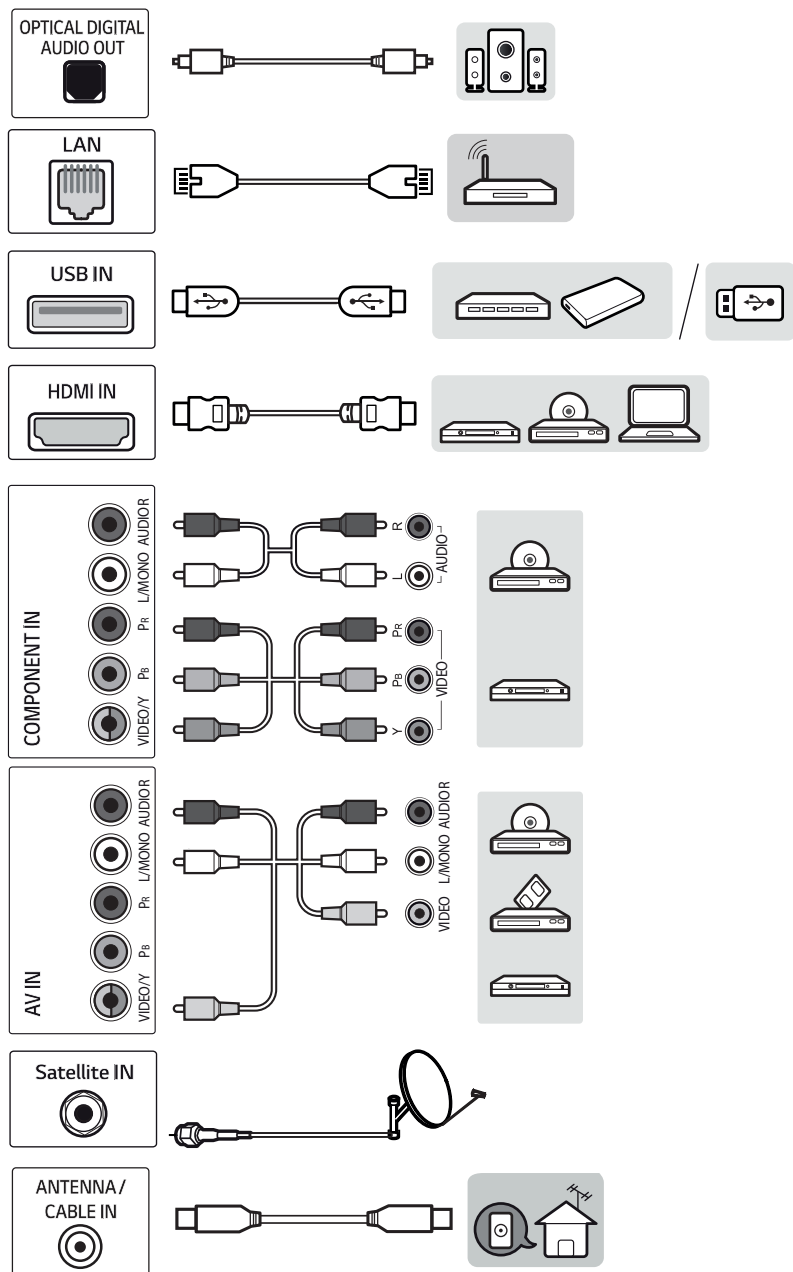

www.lg.com

⊕ : В зависимости от модели / Залежно від моделі / Үлгіге байланысты

- Русский**
- Прочтите **Руководство по технике безопасности**.
  - Требования параметров электропитания указаны на информационном лейбле на задней крышке изделия.
- Українська**
- Прочитайте "**Правила безпеки та довідкова інформація**".
  - Відомості щодо подачі живлення і споживання електроенергії дивіться на наліпці на виробі.
- Қазақша**
- **Қауіпсіздік нұсқаулығын** оқыңыз.
  - Электр энергия және тұтыну параметр мәліметтерін өнімдегі жапсырмадан қараңыз.

⊕ : В зависимости от модели / Залежно від моделі / Үлгіге байланысты

	A	B	C	D	E	F	F-G
	(mm)					(kg)	
55UM76107LB 55UM7610PLB 55UM7660PLA	1234	784	260	717	84.0	17.1	16.1
65UM76107LB 65UM7610PLB 65UM7660PLA	1453	907	340	840	84.0	24.1	23.0
Требования к электропитанию Вимоги до електроживлення Электротутыну шарттары				AC 100-240 V ~ 50 / 60 Hz			