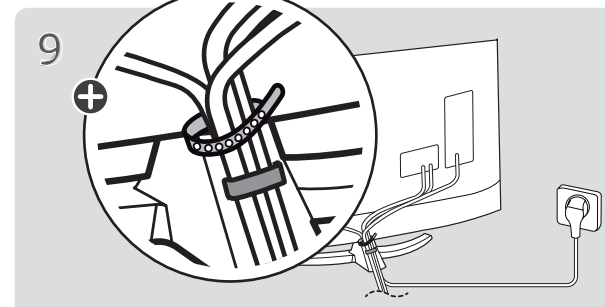

www.lg.com

⊕ : В зависимости от модели / Залежно від моделі / Үлгіге байланысты

- Русский**
- Прочтите **Руководство по технике безопасности**.
  - Требования параметров электропитания указаны на информационном лейбле на задней крышке изделия.
- Українська**
- Прочитайте "**Правила безпеки та довідкова інформація**".
  - Відомості щодо подачі живлення і споживання електроенергії дивіться на наліпці на виробі.
- Қазақша**
- **Қауіпсіздік нұсқаулығын** оқыңыз.
  - Электр энергия және тұтыну параметр мәліметтерін өнімдегі жапсырмадан қараңыз.