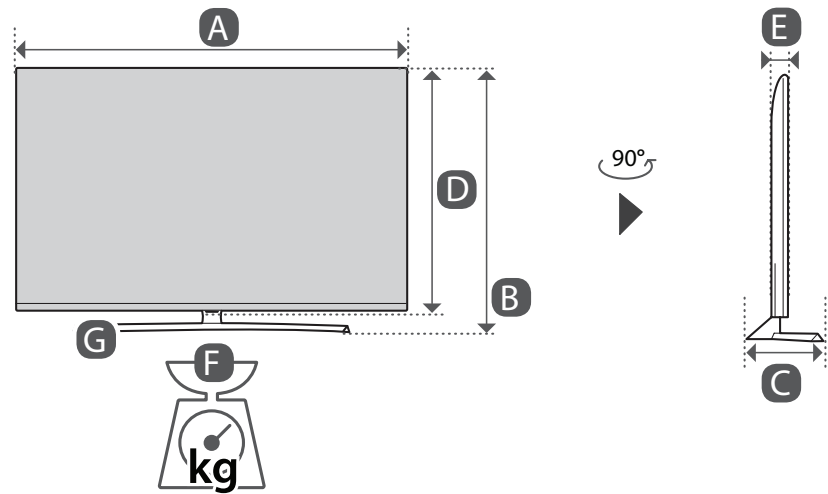

⊕ : В зависимости от модели / Залежно від моделі / Үлгіге байланысты

	A	B	C	D	E	F	F-G
	(mm)					(kg)	
55UM76107LB 55UM7610PLB 55UM7660PLA	1234	784	260	717	84.0	17.1	16.1
65UM76107LB 65UM7610PLB 65UM7660PLA	1453	907	340	840	84.0	24.1	23.0
Требования к электропитанию Вимоги до електроживлення Электротутыну шарттары				AC 100-240 V ~ 50 / 60 Hz			