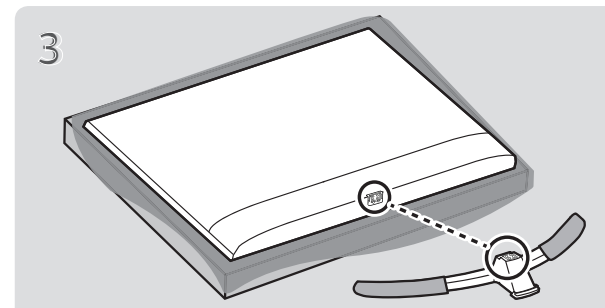

www.lg.com

⊕ : В зависимости от модели / Залежно від моделі / Үлгіге байланысты

- Русский**
- Прочтите **Руководство по технике безопасности**.
  - Требования параметров электропитания указаны на информационном лейбле на задней крышке изделия.
- Українська**
- Прочитайте "**Правила безпеки та довідкова інформація**".
  - Відомості щодо подачі живлення і споживання електроенергії дивіться на наліпці на виробі.
- Қазақша**
- **Қауіпсіздік нұсқаулығын** оқыңыз.
  - Электр энергия және тұтыну параметр мәліметтерін өнімдегі жапсырмадан қараңыз.