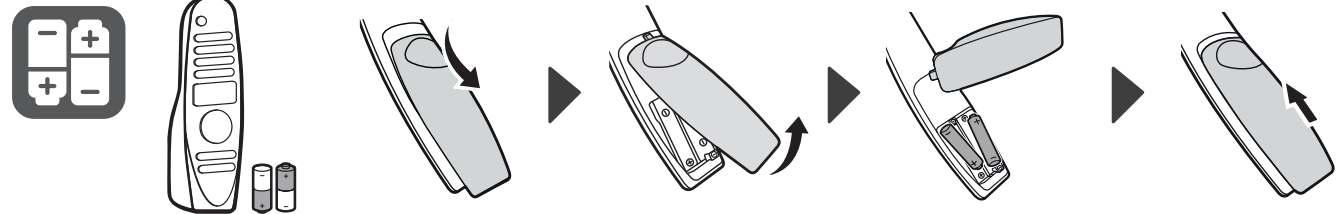

A	B	C	D	E	F	F-G
	(mm)					(kg)	
55UM76107LB 55UM7610PLB 55UM7660PLA	1234	784	260	717	84.0	17.1	16.1
65UM76107LB 65UM7610PLB 65UM7660PLA	1453	907	340	840	84.0	24.1	23.0
Требования к электропитанию Вимоги до електроживлення Электротутыну шарттары				AC 100-240 V ~ 50 / 60 Hz