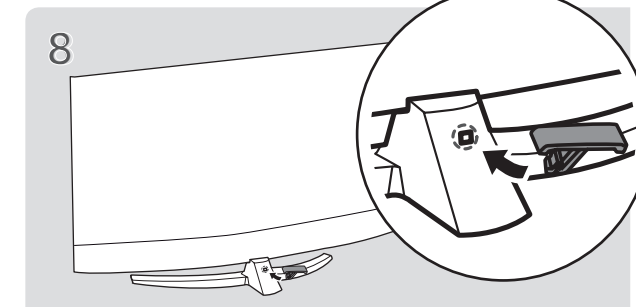

www.lg.com

⊕ : В зависимости от модели / Залежно від моделі / Үлгіге байланысты

- Русский**
- Прочтите **Руководство по технике безопасности**.
  - Требования параметров электропитания указаны на информационном лейбле на задней крышке изделия.
- Українська**
- Прочитайте "**Правила безпеки та довідкова інформація**".
  - Відомості щодо подачі живлення і споживання електроенергії дивіться на наліпці на виробі.
- Қазақша**
- **Қауіпсіздік нұсқаулығын** оқыңыз.
  - Электр энергия және тұтыну параметр мәліметтерін өнімдегі жапсырмадан қараңыз.