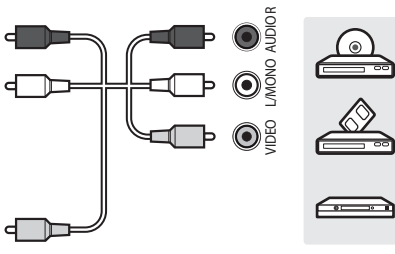

⊕ В зависимости от модели / Залежно від моделі / Үлгіге байланысты

OPTICAL DIGITAL AUDIO OUT

LAN

USB IN

HDMI IN

COMPONENT IN

AV IN

Satellite IN

ANTENNA/CABLE IN

PCMCIA CARD SLOT

HDMI IN

HDMI IN/ARC

USB IN

	A	B	C	D	E	F	F-G
	(mm)					(kg)	
43UM7390PLC 43UM7300PLB	973	623	216	572	85.0	8.1	8.0
43UM7100PLB 43UM71007LB	975	627	216	574	80.3	8.4	8.3
Требования к электропитанию Вимоги до електроживлення Электротүтыну шарттары				AC 100-240 V ~ 50 / 60 Hz			