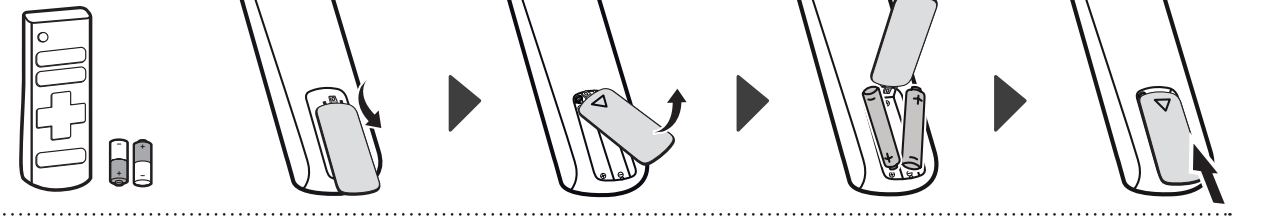

ANTENNA/CABLE IN

PCMCIA CARD SLOT

HDMI IN

HDMI IN/ARC

USB IN

	A	B	C	D	E	F	F-G
	(mm)					(kg)	
43UM7390PLC 43UM7300PLB	973	623	216	572	85.0	8.1	8.0
43UM7100PLB 43UM71007LB	975	627	216	574	80.3	8.4	8.3
Требования к электропитанию Вимоги до електроживлення Электротүтыну шарттары				AC 100-240 V ~ 50 / 60 Hz			