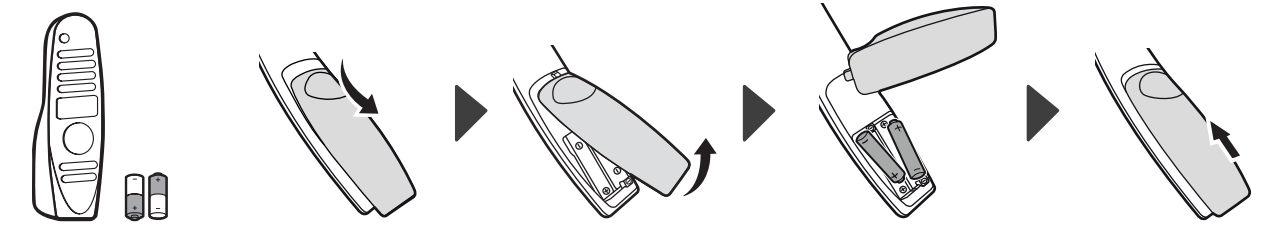

ANTENNA/CABLE IN

PCMCIA CARD SLOT

HDMI IN

HDMI IN/ARC

USB IN

	A	B	C	D	E	F	F-G
	(mm)					(kg)	
43UM7390PLC 43UM7300PLB	973	623	216	572	85.0	8.1	8.0
43UM7100PLB 43UM71007LB	975	627	216	574	80.3	8.4	8.3
Требования к электропитанию Вимоги до електроживлення Электротүтыну шарттары				AC 100-240 V ~ 50 / 60 Hz			