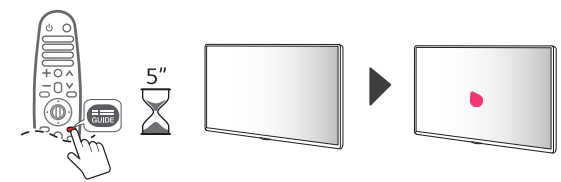

ANTENNA/CABLE IN

PCMCIA CARD SLOT

HDMI IN

HDMI IN/ARC

USB IN

	A	B	C	D	E	F	F-G
	(mm)					(kg)	
43UM7390PLC 43UM7300PLB	973	623	216	572	85.0	8.1	8.0
43UM7100PLB 43UM71007LB	975	627	216	574	80.3	8.4	8.3
Требования к электропитанию Вимоги до електроживлення Электротүтыну шарттары				AC 100-240 V ~ 50 / 60 Hz			