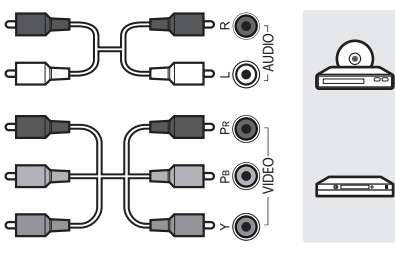

⊕ В зависимости от модели / Залежно від моделі / Үлгіге байланысты

OPTICAL DIGITAL AUDIO OUT

LAN

USB IN

HDMI IN

COMPONENT IN

AV IN

Satellite IN

ANTENNA/CABLE IN

PCMCIA CARD SLOT

HDMI IN

HDMI IN/ARC

USB IN

	A	B	C	D	E	F	F-G
	(mm)					(kg)	
43UM7390PLC 43UM7300PLB	973	623	216	572	85.0	8.1	8.0
43UM7100PLB 43UM71007LB	975	627	216	574	80.3	8.4	8.3
Требования к электропитанию Вимоги до електроживлення Электротүтыну шарттары				AC 100-240 V ~ 50 / 60 Hz			