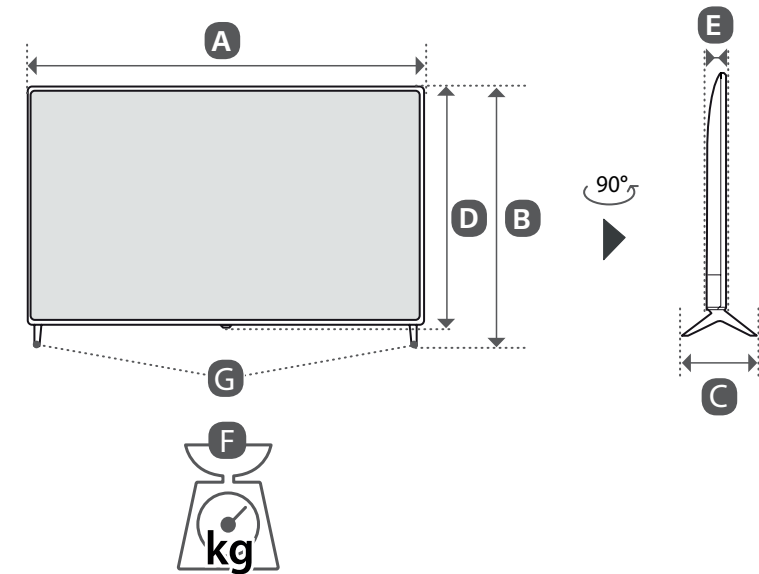

ANTENNA/CABLE IN

PCMCIA CARD SLOT

HDMI IN

HDMI IN/ARC

USB IN

	A	B	C	D	E	F	F-G
	(mm)					(kg)	
43UM7390PLC 43UM7300PLB	973	623	216	572	85.0	8.1	8.0
43UM7100PLB 43UM71007LB	975	627	216	574	80.3	8.4	8.3
Требования к электропитанию Вимоги до електроживлення Электротүтыну шарттары				AC 100-240 V ~ 50 / 60 Hz			