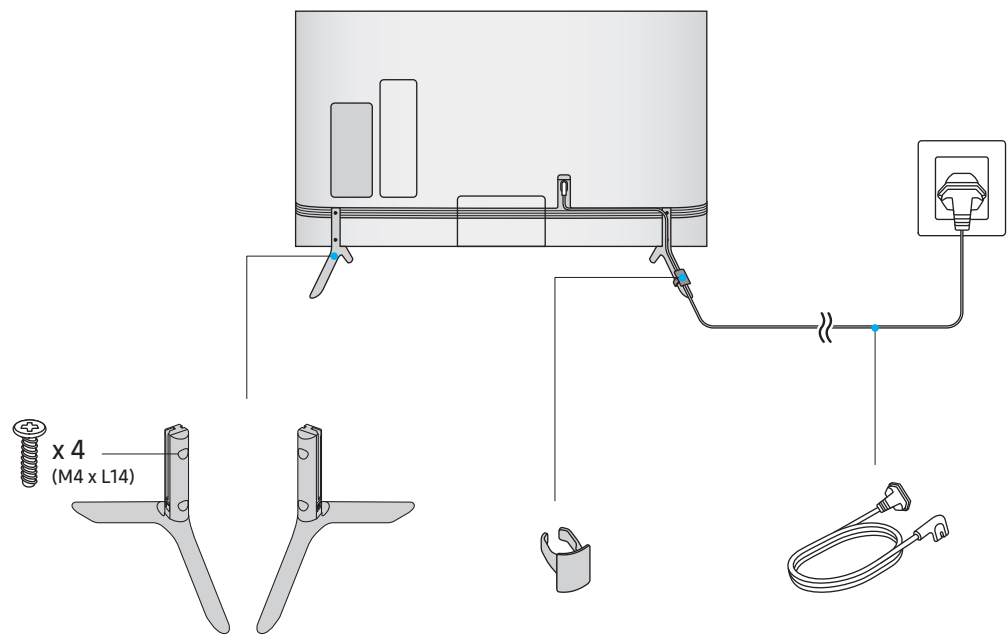

**SAMSUNG**

Краткое руководство по установке  
**QUICK SETUP GUIDE**

Жылдам орнату нұсқаулығы

Короткий посібник зі встановлення

О'рнатиш бо'уича қисқача қо'лланма

NU7100 NU7120 NU7140 NU7170  
 NU7172

BN68-08995L-01

40"-50"

1

2

3

55"

1

2

3

65"-75"

1

2

3