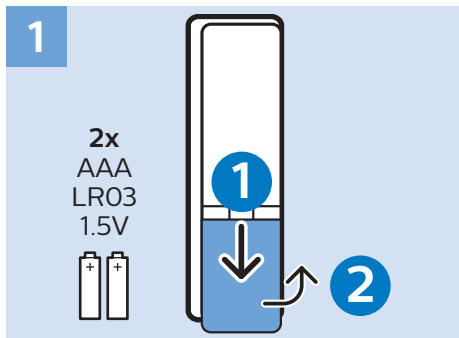

### Video Player - CVBS, L/R

VESA (x, y)

43" (108 cm) 200x200 M6

49" (123 cm) 200x200 M6

50" (126 cm) 200x200 M6

55" (139 cm) 300x200 M6

65" (164 cm) 400x200 M6

Help | Hilfe | Aide  
Guida | Ayuda  
Pomoc | Yardım  
Руководство