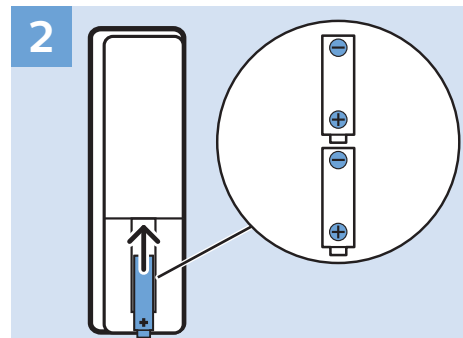

### Video Player - CVBS, L/R

VESA (x, y)

43" (108 cm) 200x200 M6

49" (123 cm) 200x200 M6

50" (126 cm) 200x200 M6

55" (139 cm) 300x200 M6

65" (164 cm) 400x200 M6

Help | Hilfe | Aide  
Guida | Ayuda  
Pomoc | Yardım  
Руководство