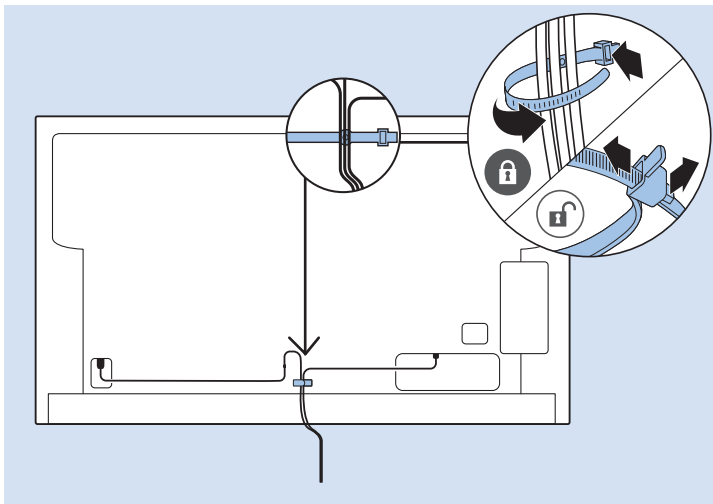

### Video Player - CVBS, L/R

VESA (x, y)

43" (108 cm) 200x200 M6

49" (123 cm) 200x200 M6

50" (126 cm) 200x200 M6

55" (139 cm) 300x200 M6

65" (164 cm) 400x200 M6

Help | Hilfe | Aide  
Guida | Ayuda  
Pomoc | Yardım  
Руководство