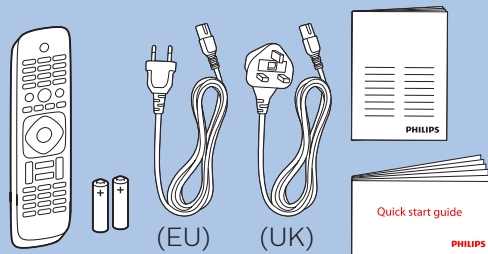

43"/49"/50"/55" ▶ P.3

65" ▶ P.7

Register your product and get support at  
[www.philips.com/welcome](http://www.philips.com/welcome)

6262 series

**PHILIPS**

**English** – Read the safety instructions.

**Български** - Прочетете инструкциите за безопасност.

**Čeština** – Přečtěte si bezpečnostní pokyny.

**Hrvatski** – Pročitajte sigurnosne upute.

**Dansk** – Læs sikkerhedsforskrifterne.

**Deutsch** – Lesen Sie die Sicherheitshinweise.

**Ελληνικά** - Διαβάστε τις οδηγίες ασφαλείας.