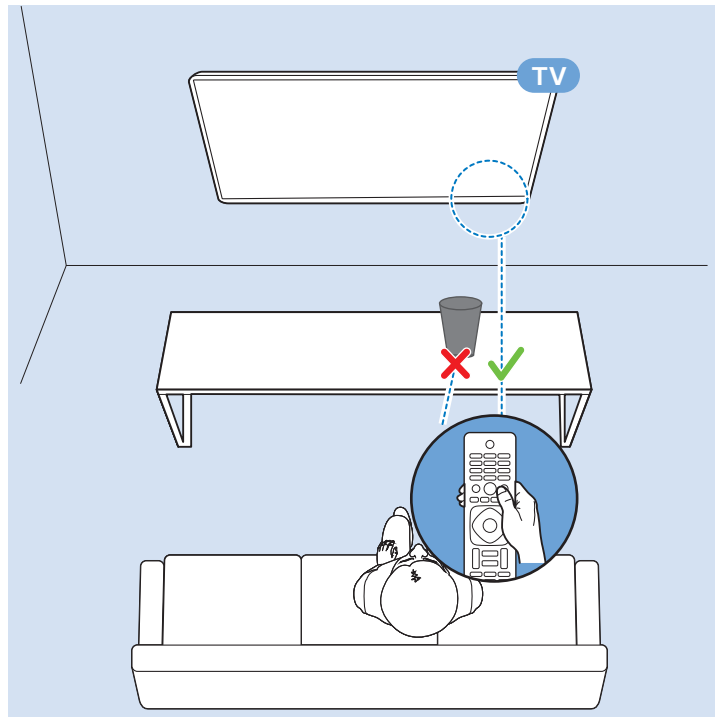

### Video Player - CVBS, L/R

VESA (x, y)

43" (108 cm) 200x200 M6

49" (123 cm) 200x200 M6

50" (126 cm) 200x200 M6

55" (139 cm) 300x200 M6

65" (164 cm) 400x200 M6

Help | Hilfe | Aide  
Guida | Ayuda  
Pomoc | Yardım  
Руководство