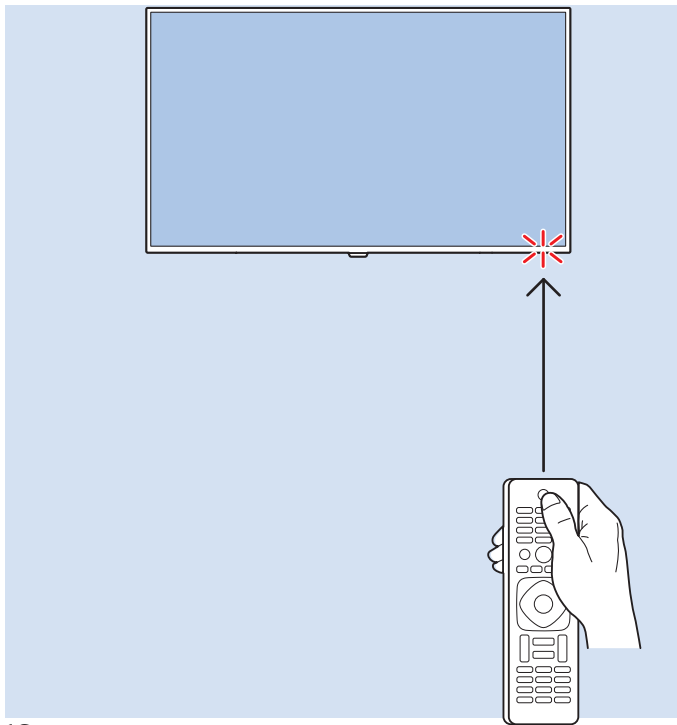

### Video Player - CVBS, L/R

VESA (x, y)

43" (108 cm) 200x200 M6

49" (123 cm) 200x200 M6

50" (126 cm) 200x200 M6

55" (139 cm) 300x200 M6

65" (164 cm) 400x200 M6

Help | Hilfe | Aide  
Guida | Ayuda  
Pomoc | Yardım  
Руководство