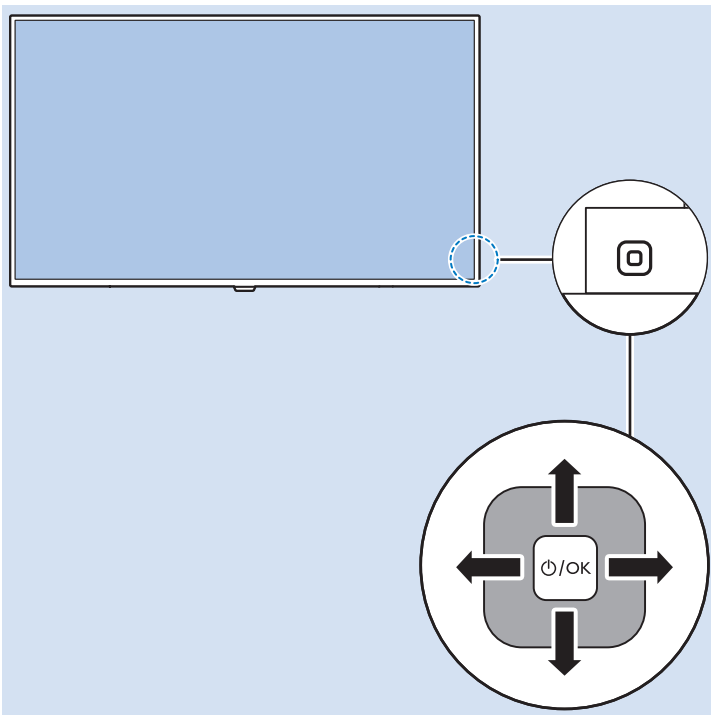

### Video Player - CVBS, L/R

VESA (x, y)

43" (108 cm) 200x200 M6

49" (123 cm) 200x200 M6

50" (126 cm) 200x200 M6

55" (139 cm) 300x200 M6

65" (164 cm) 400x200 M6

Help | Hilfe | Aide  
Guida | Ayuda  
Pomoc | Yardım  
Руководство