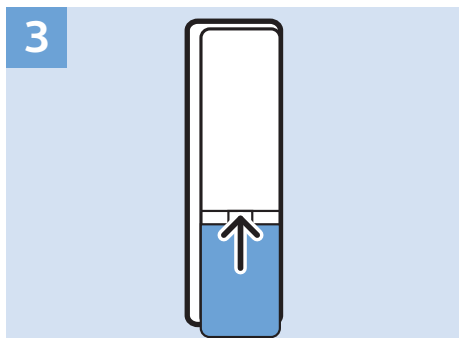

### Video Player - CVBS, L/R

VESA (x, y)

43" (108 cm) 200x200 M6

49" (123 cm) 200x200 M6

50" (126 cm) 200x200 M6

55" (139 cm) 300x200 M6

65" (164 cm) 400x200 M6

Help | Hilfe | Aide  
Guida | Ayuda  
Pomoc | Yardım  
Руководство