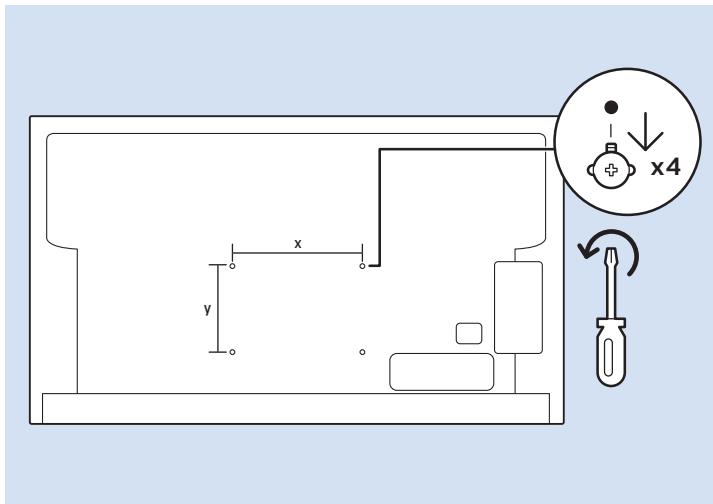

### Video Player - CVBS, L/R

VESA (x, y)

43" (108 cm) 200x200 M6

49" (123 cm) 200x200 M6

50" (126 cm) 200x200 M6

55" (139 cm) 300x200 M6

65" (164 cm) 400x200 M6

Help | Hilfe | Aide  
Guida | Ayuda  
Pomoc | Yardım  
Руководство