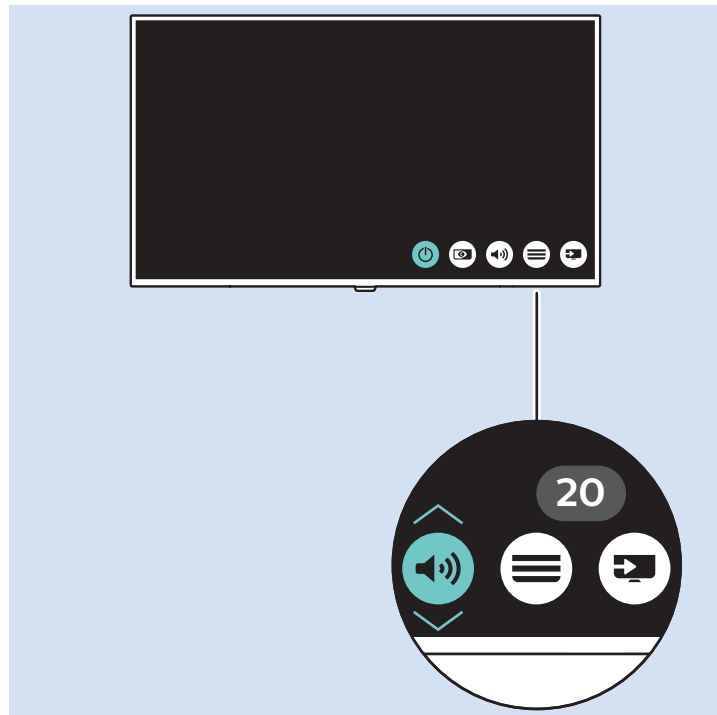

### Video Player - CVBS, L/R

VESA (x, y)

43" (108 cm) 200x200 M6

49" (123 cm) 200x200 M6

50" (126 cm) 200x200 M6

55" (139 cm) 300x200 M6

65" (164 cm) 400x200 M6

Help | Hilfe | Aide  
Guida | Ayuda  
Pomoc | Yardım  
Руководство