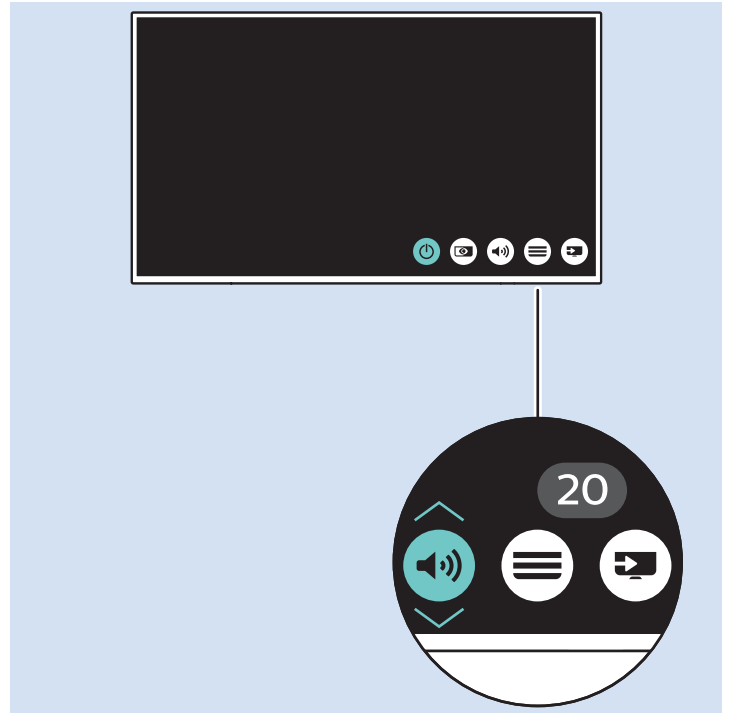

### Video Player - CVBS, L/R

VESA (x, y)  
43" (108 cm) 200x200 M6  
49" (123 cm) 200x200 M6  
50" (126 cm) 200x200 M6  
55" (139 cm) 300x200 M6  
65" (164 cm) 400x200 M6

Help | Hilfe | Aide  
Guida | Ayuda  
Pomoc | Yardım  
Руководство