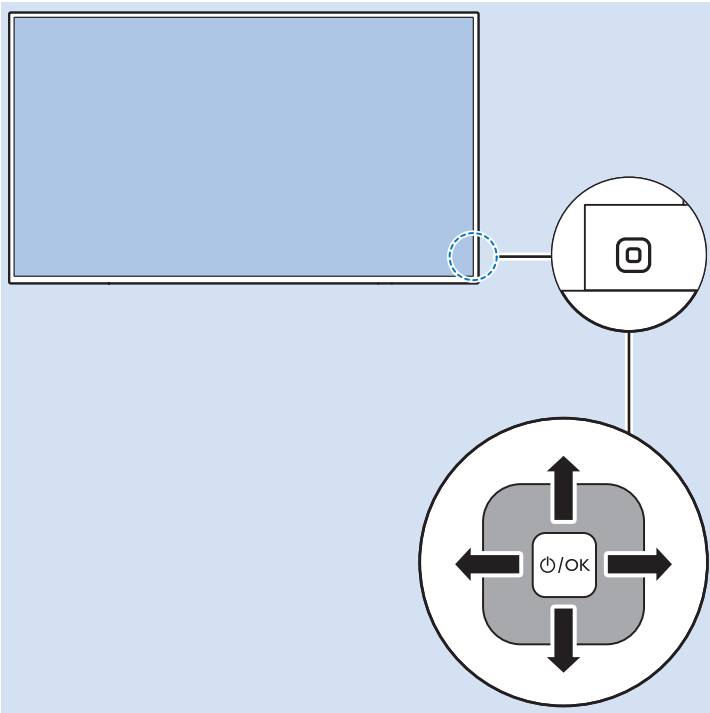

### Video Player - CVBS, L/R

VESA (x, y)  
43" (108 cm) 200x200 M6  
49" (123 cm) 200x200 M6  
50" (126 cm) 200x200 M6  
55" (139 cm) 300x200 M6  
65" (164 cm) 400x200 M6

Help | Hilfe | Aide  
Guida | Ayuda  
Pomoc | Yardım  
Руководство