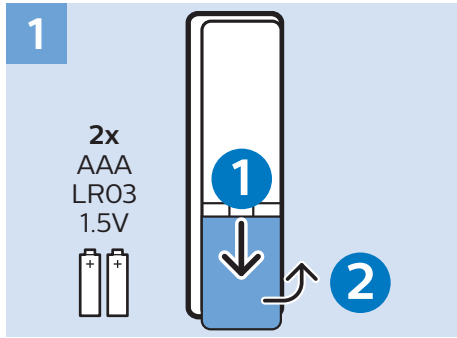

### Video Player - CVBS, L/R

VESA (x, y)  
43" (108 cm) 200x200 M6  
49" (123 cm) 200x200 M6  
50" (126 cm) 200x200 M6  
55" (139 cm) 300x200 M6  
65" (164 cm) 400x200 M6

Help | Hilfe | Aide  
Guida | Ayuda  
Pomoc | Yardım  
Руководство