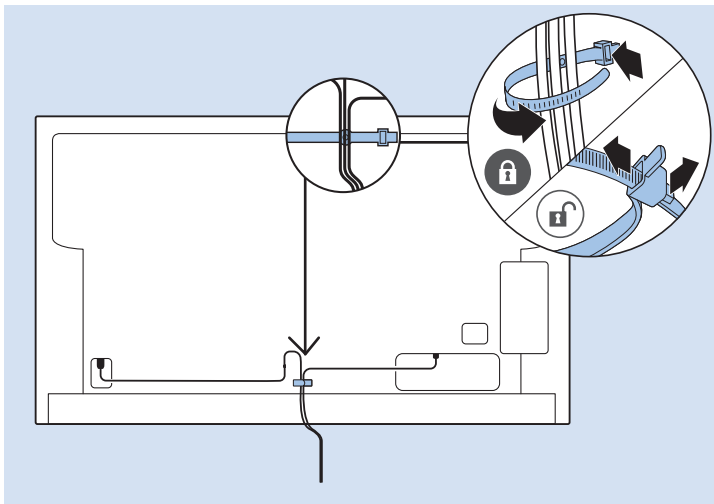

### Video Player - CVBS, L/R

VESA (x, y)  
43" (108 cm) 200x200 M6  
49" (123 cm) 200x200 M6  
50" (126 cm) 200x200 M6  
55" (139 cm) 300x200 M6  
65" (164 cm) 400x200 M6

Help | Hilfe | Aide  
Guida | Ayuda  
Pomoc | Yardım  
Руководство