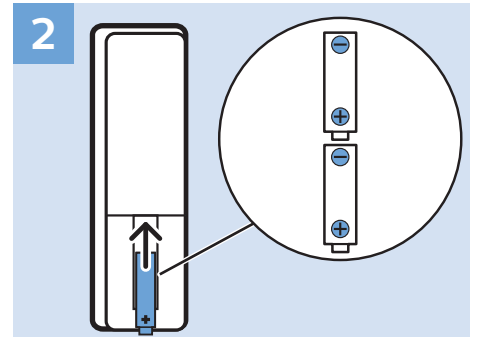

### Video Player - CVBS, L/R

VESA (x, y)  
43" (108 cm) 200x200 M6  
49" (123 cm) 200x200 M6  
50" (126 cm) 200x200 M6  
55" (139 cm) 300x200 M6  
65" (164 cm) 400x200 M6

Help | Hilfe | Aide  
Guida | Ayuda  
Pomoc | Yardım  
Руководство