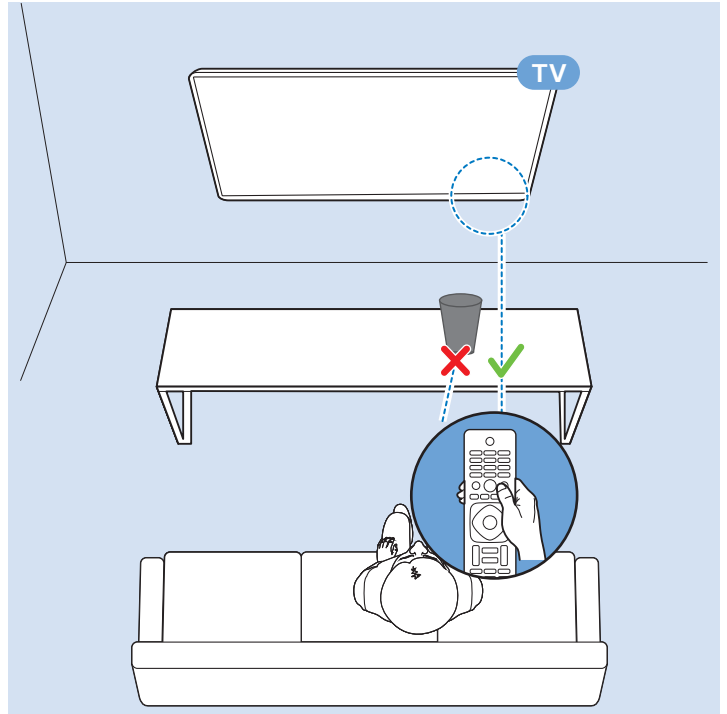

### Video Player - CVBS, L/R

VESA (x, y)  
43" (108 cm) 200x200 M6  
49" (123 cm) 200x200 M6  
50" (126 cm) 200x200 M6  
55" (139 cm) 300x200 M6  
65" (164 cm) 400x200 M6

Help | Hilfe | Aide  
Guida | Ayuda  
Pomoc | Yardım  
Руководство