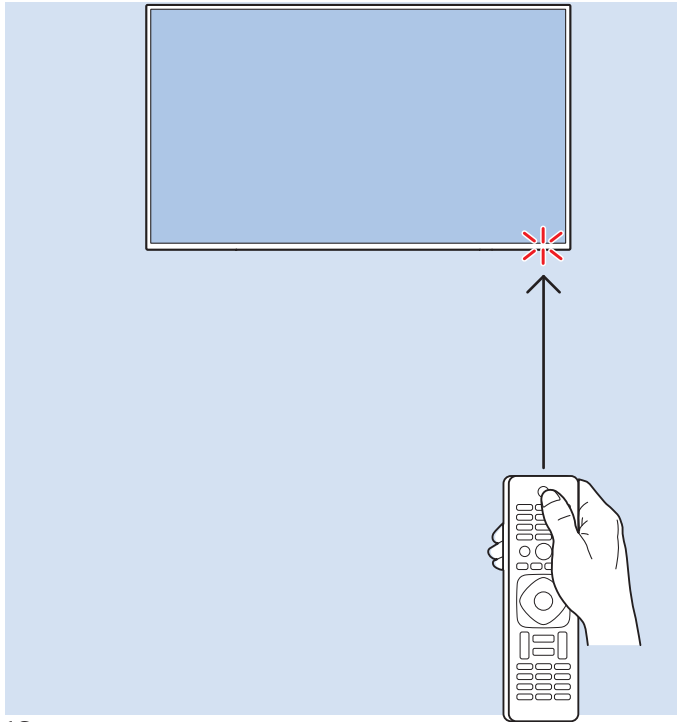

### Video Player - CVBS, L/R

VESA (x, y)  
43" (108 cm) 200x200 M6  
49" (123 cm) 200x200 M6  
50" (126 cm) 200x200 M6  
55" (139 cm) 300x200 M6  
65" (164 cm) 400x200 M6

Help | Hilfe | Aide  
Guida | Ayuda  
Pomoc | Yardım  
Руководство