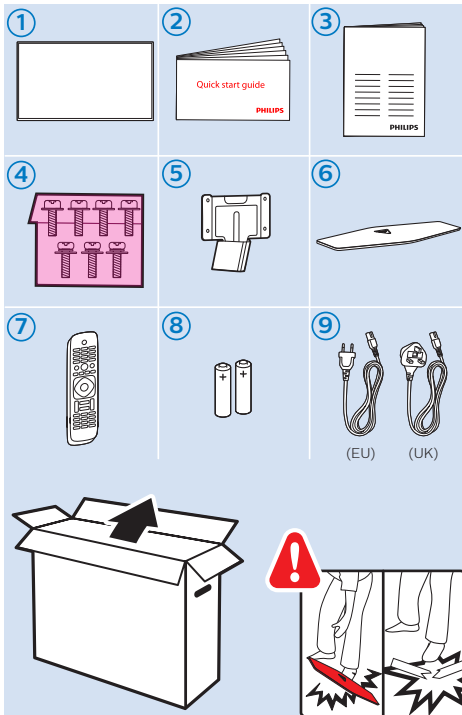

Қырғызча - Коопсуздук техникасы боюнча нускаманы окуңуз.

Tiếng Việt – Hãy đọc chỉ dẫn an toàn.

简体中文 – 请阅读安全说明。

繁體中文 – 請閱讀安全說明。

العربية قراءة تعليمات السلامة.

עברית קראו את הוראות הבטיחות

43"/49"/50"/55"

4