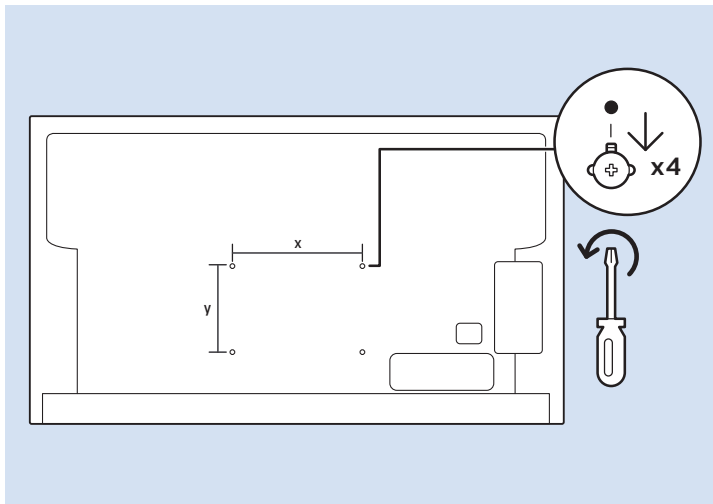

### Video Player - CVBS, L/R

VESA (x, y)  
43" (108 cm) 200x200 M6  
49" (123 cm) 200x200 M6  
50" (126 cm) 200x200 M6  
55" (139 cm) 300x200 M6  
65" (164 cm) 400x200 M6

Help | Hilfe | Aide  
Guida | Ayuda  
Pomoc | Yardım  
Руководство