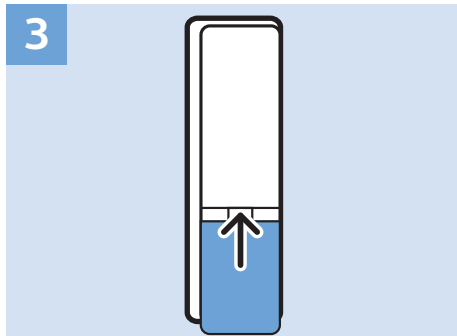

### Video Player - CVBS, L/R

VESA (x, y)  
43" (108 cm) 200x200 M6  
49" (123 cm) 200x200 M6  
50" (126 cm) 200x200 M6  
55" (139 cm) 300x200 M6  
65" (164 cm) 400x200 M6

Help | Hilfe | Aide  
Guida | Ayuda  
Pomoc | Yardım  
Руководство