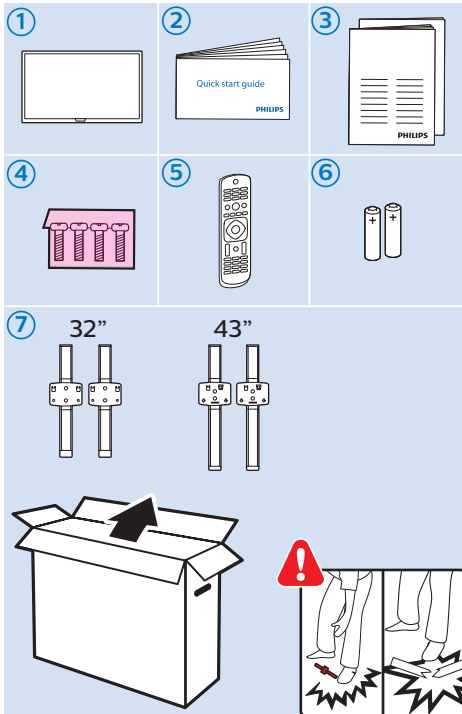

עברית קראו את הוראות הבטיחות

32"/43"

32"/43"

Digital Audio System - HDMI ARC

Digital Audio System - OPTICAL

Blu-ray - HDMI

Computer - HDMI

USB Flash Drive