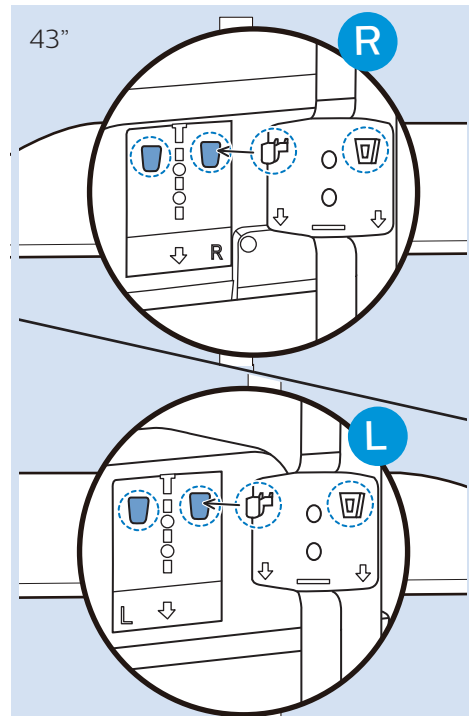

עברית קראו את הוראות הבטיחות

32"/43"

32"/43"

Digital Audio System - HDMI ARC

Digital Audio System - OPTICAL

Blu-ray - HDMI

Computer - HDMI

USB Flash Drive