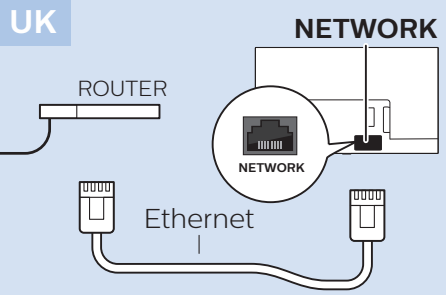

Network - Wired (Freeview)