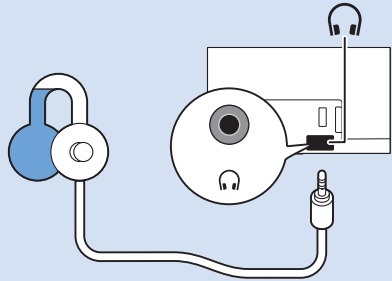

Headphones