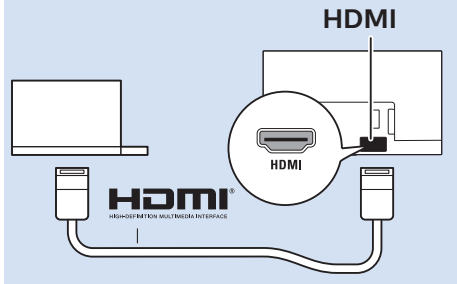

עברית קראו את הוראות הבטיחות

32"/43"

32"/43"

Digital Audio System - HDMI ARC

Digital Audio System - OPTICAL

Blu-ray - HDMI

Computer - HDMI

USB Flash Drive