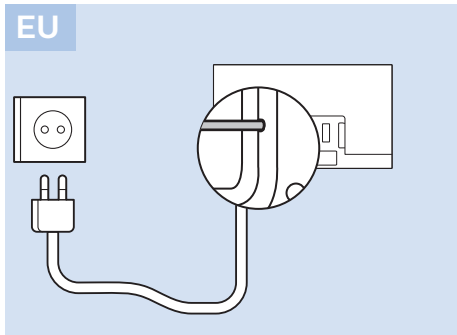

עברית קראו את הוראות הבטיחות

32"/43"

32"/43"

Digital Audio System - HDMI ARC

Digital Audio System - OPTICAL

Blu-ray - HDMI

Computer - HDMI

USB Flash Drive