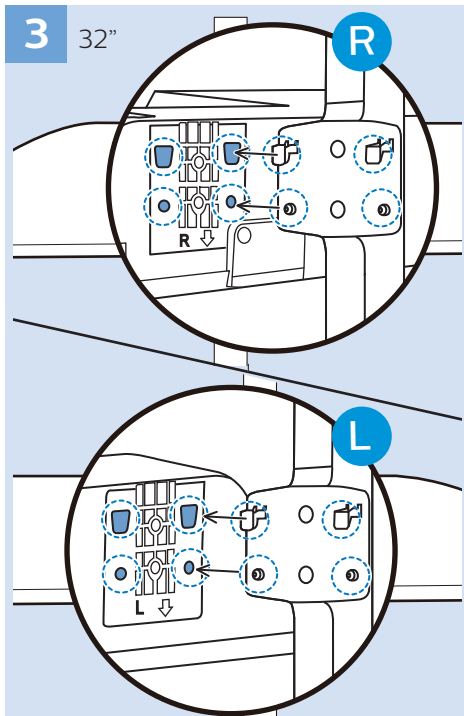

עברית קראו את הוראות הבטיחות

32"/43"

32"/43"

Digital Audio System - HDMI ARC

Digital Audio System - OPTICAL

Blu-ray - HDMI

Computer - HDMI

USB Flash Drive