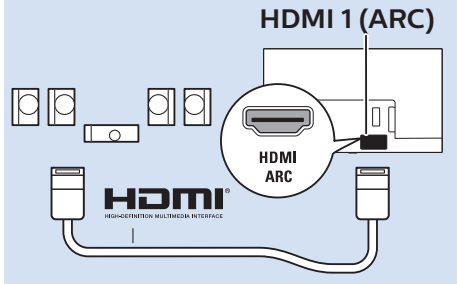

עברית קראו את הוראות הבטיחות

32"/43"

32"/43"

Digital Audio System - HDMI ARC

Digital Audio System - OPTICAL

Blu-ray - HDMI

Computer - HDMI

USB Flash Drive

USB Hard Drive

Headphones

Network - Wired (Freeview)

50"

50"

Digital Audio System - HDMI ARC

Digital Audio System - OPTICAL

Blu-ray - HDMI