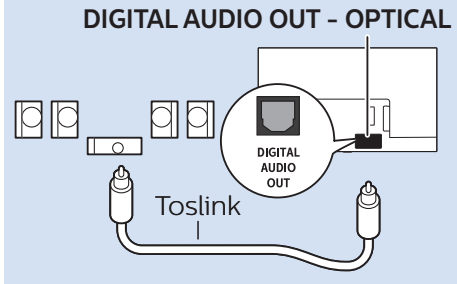

עברית קראו את הוראות הבטיחות

32"/43"

32"/43"

Digital Audio System - HDMI ARC

Digital Audio System - OPTICAL

Blu-ray - HDMI

Computer - HDMI

USB Flash Drive

USB Hard Drive

Headphones

Network - Wired (Freeview)

50"

50"

Digital Audio System - HDMI ARC

Digital Audio System - OPTICAL

Blu-ray - HDMI