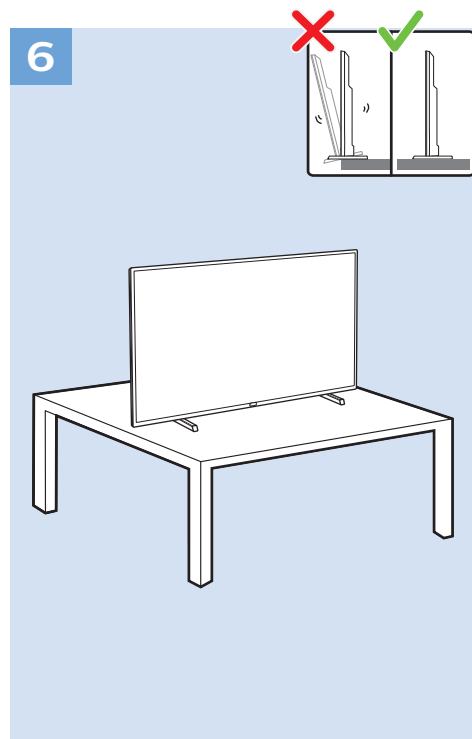

עברית קראו את הוראות הבטיחות

32"/43"

32"/43"

Digital Audio System - HDMI ARC

Digital Audio System - OPTICAL

Blu-ray - HDMI

Computer - HDMI

USB Flash Drive