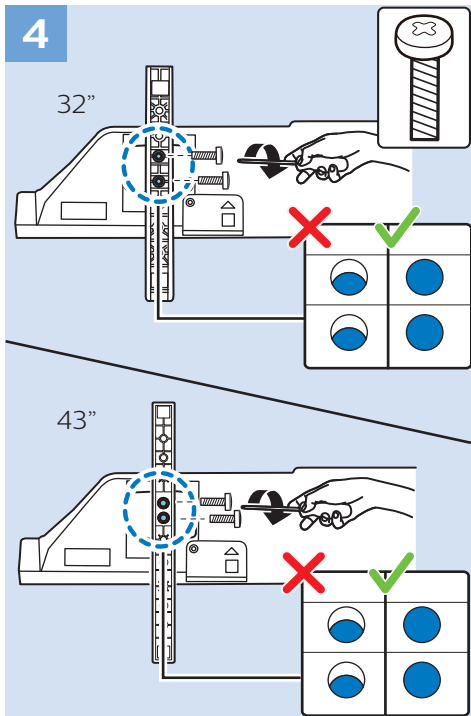

עברית קראו את הוראות הבטיחות

32"/43"

32"/43"

Digital Audio System - HDMI ARC

Digital Audio System - OPTICAL

Blu-ray - HDMI

Computer - HDMI

USB Flash Drive