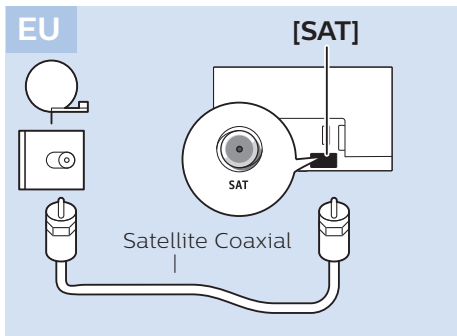

עברית קראו את הוראות הבטיחות

32"/43"

32"/43"

Digital Audio System - HDMI ARC

Digital Audio System - OPTICAL

Blu-ray - HDMI

Computer - HDMI

USB Flash Drive