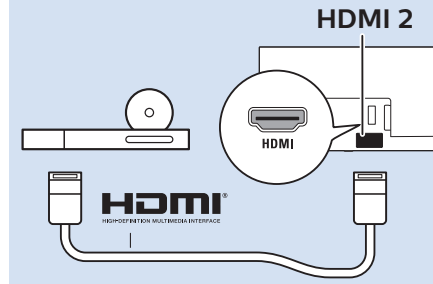

עברית קראו את הוראות הבטיחות

32"/43"

32"/43"

Digital Audio System - HDMI ARC

Digital Audio System - OPTICAL

Blu-ray - HDMI

Computer - HDMI

USB Flash Drive