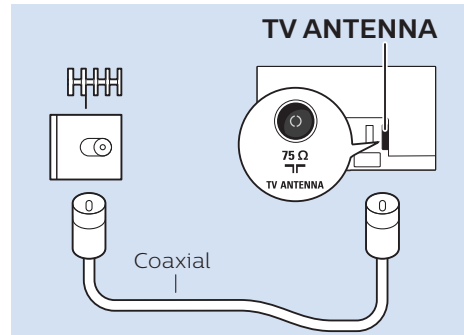

עברית קראו את הוראות הבטיחות

32"/43"

32"/43"

Digital Audio System - HDMI ARC

Digital Audio System - OPTICAL

Blu-ray - HDMI

Computer - HDMI

USB Flash Drive