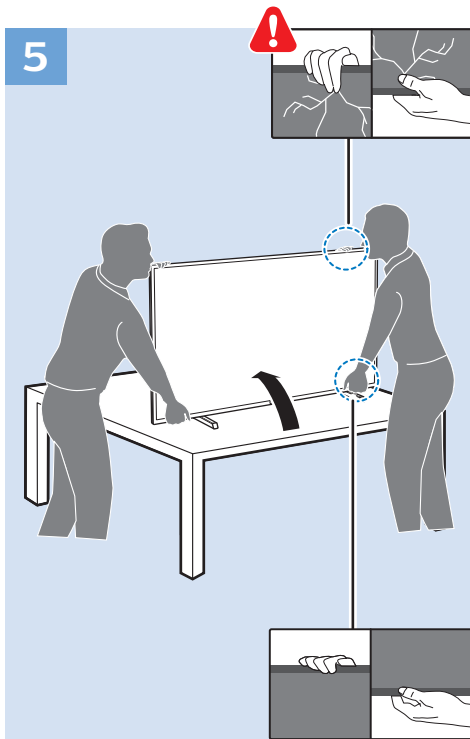

עברית קראו את הוראות הבטיחות

32"/43"

32"/43"

Digital Audio System - HDMI ARC

Digital Audio System - OPTICAL

Blu-ray - HDMI

Computer - HDMI

USB Flash Drive