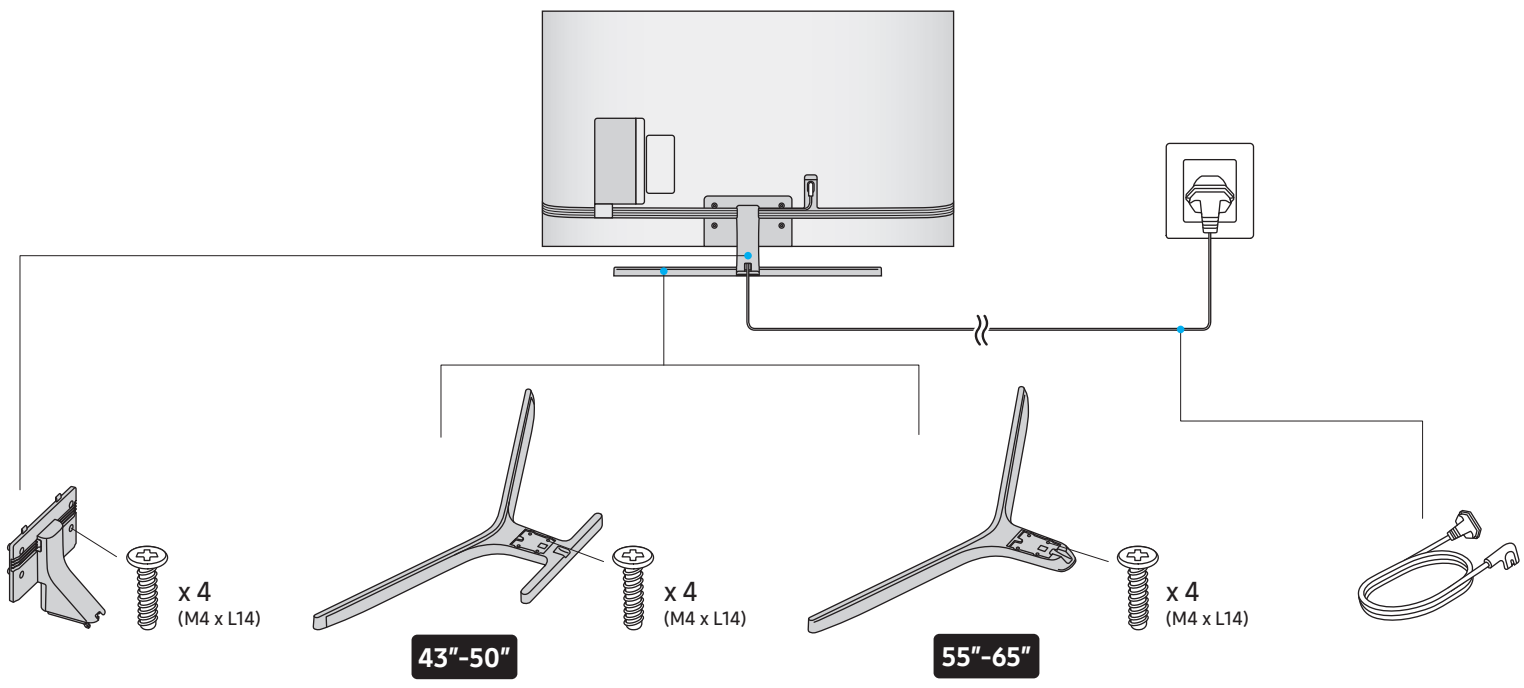

NU7500

Краткое руководство по установке
QUICK SETUP GUIDE

Жылдам орнату нұсқаулығы

Короткий посібник зі встановлення

O'rnatish bo'yicha qisqacha qo'llanma

43"-50"

2

3

55"

2

3

65"

2

3