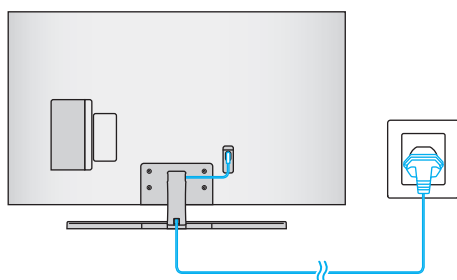

4

5

6

7

8

9

43"

50"-65"

SAMSUNG

NU7462

Краткое руководство по установке
QUICK SETUP GUIDE

Жылдам орнату нұсқаулығы

Короткий посібник зі встановлення

O'rnatish bo'yicha qisqacha qo'llanma