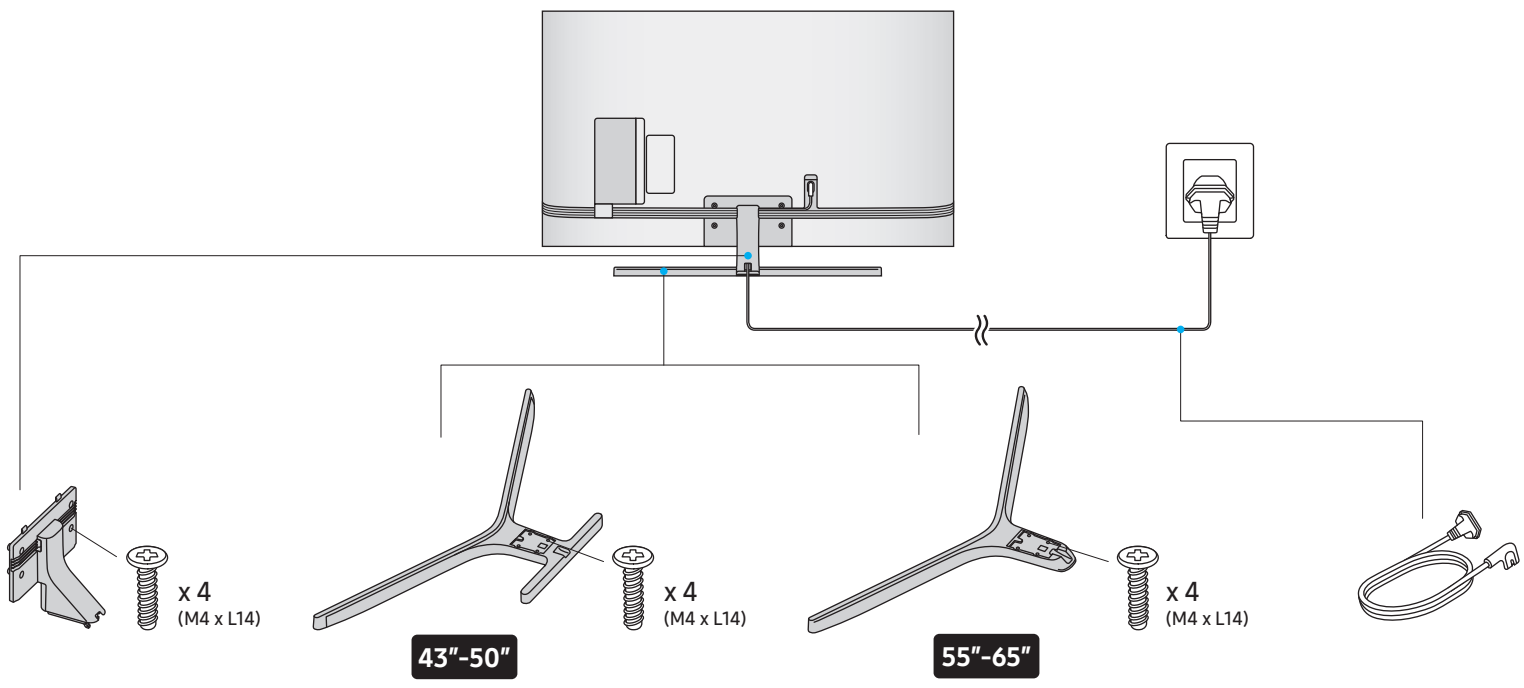

SAMSUNG

NU7462

Краткое руководство по установке
QUICK SETUP GUIDE

Жылдам орнату нұсқаулығы

Короткий посібник зі встановлення

O'rnatish bo'yicha qisqacha qo'llanma

43"-50"

2

3

55"

2

3

65"

1-2

2

3