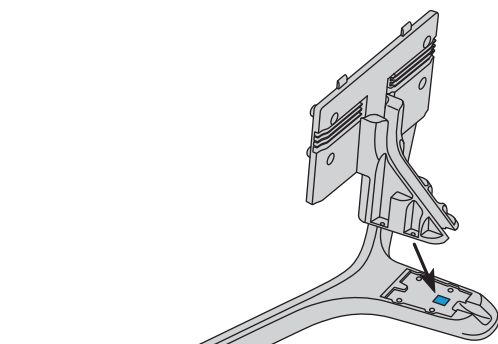

4

5

6

7

8

9

43"

50"-65"

SAMSUNG

NU7462

Краткое руководство по установке
QUICK SETUP GUIDE

Жылдам орнату нұсқаулығы

Короткий посібник зі встановлення

O'rnatish bo'yicha qisqacha qo'llanma

43"-50"

2

3

55"

2

3

65"

1-2

2

3