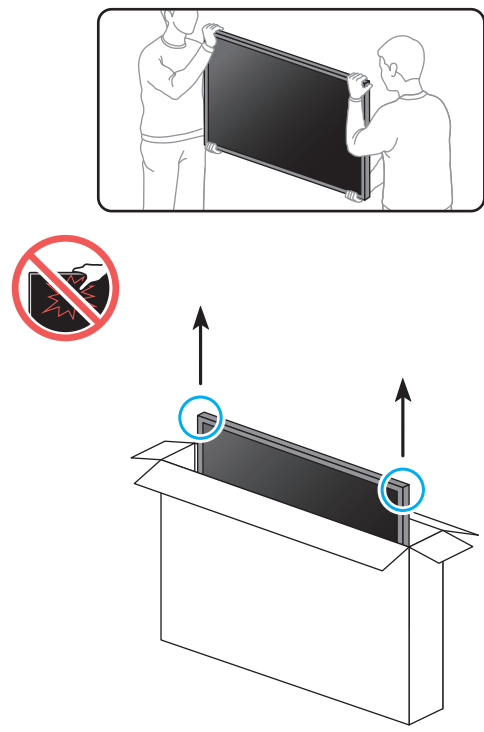

SAMSUNG

NU7462

Краткое руководство по установке
QUICK SETUP GUIDE

Жылдам орнату нұсқаулығы

Короткий посібник зі встановлення

O'rnatish bo'yicha qisqacha qo'llanma

43"-50"

2