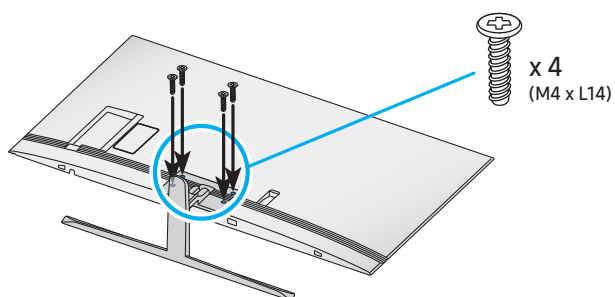

4

5

6

7

8

9

10

SAMSUNG

NU8000 NU8040 NU8050 NU8070 49"-65"

Краткое руководство по установке
QUICK SETUP GUIDE

Жылдам орнату нұсқаулығы

Короткий посібник зі встановлення

O'rnatish bo'yicha qisqacha qo'llanma

BN68-08995H-01