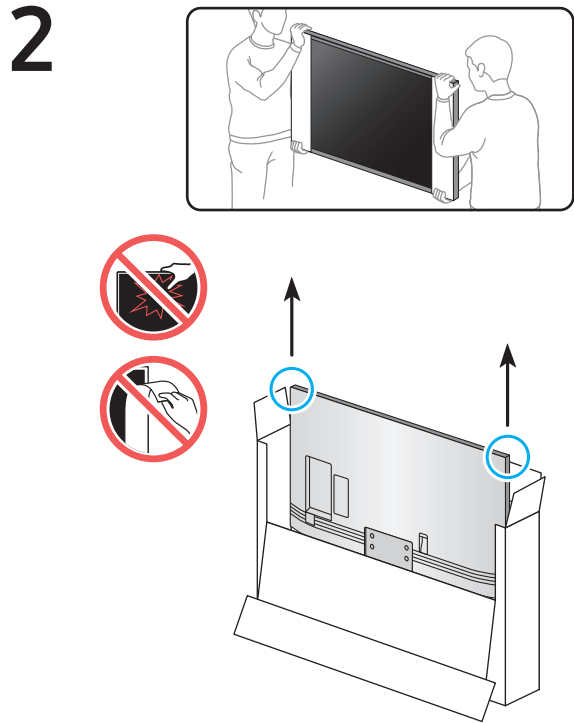

NU8000 NU8040 NU8050 NU8070 49"-65"

Краткое руководство по установке  
QUICK SETUP GUIDE

Жылдам орнату нұсқаулығы

Короткий посібник зі встановлення

O'rnatish bo'yicha qisqacha qo'llanma

BN68-08995H-01

49"

55"