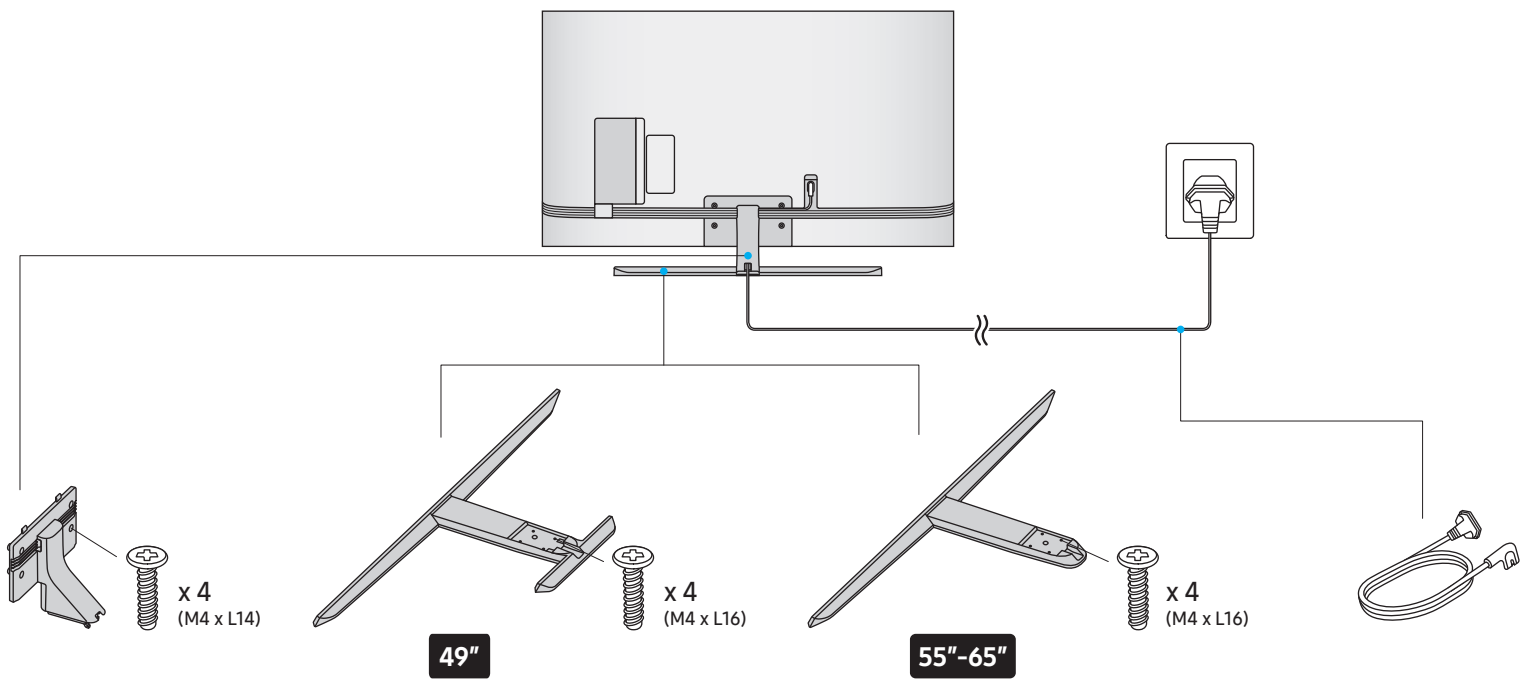

NU8000 NU8040 NU8050 NU8070 49"-65"

Краткое руководство по установке  
QUICK SETUP GUIDE

Жылдам орнату нұсқаулығы

Короткий посібник зі встановлення

O'rnatish bo'yicha qisqacha qo'llanma

BN68-08995H-01

49"

55"

65"