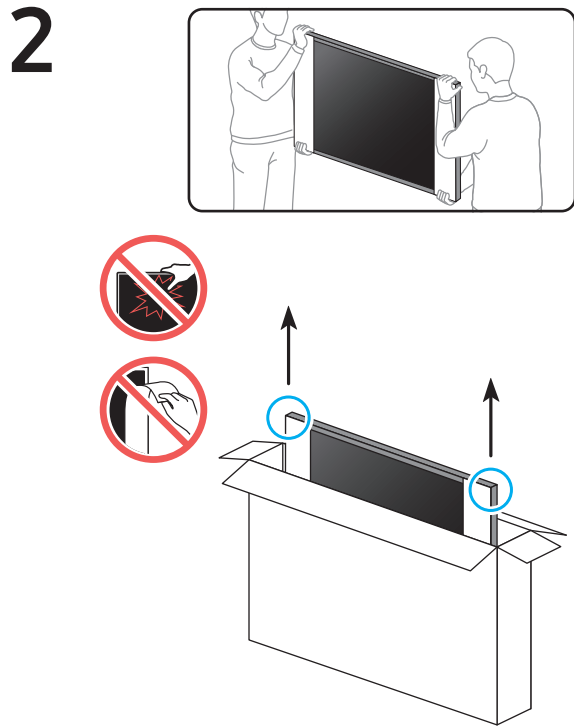

NU8000 NU8040 NU8050 NU8070 49"-65"

Краткое руководство по установке  
QUICK SETUP GUIDE

Жылдам орнату нұсқаулығы

Короткий посібник зі встановлення

O'rnatish bo'yicha qisqacha qo'llanma

BN68-08995H-01

49"

55"