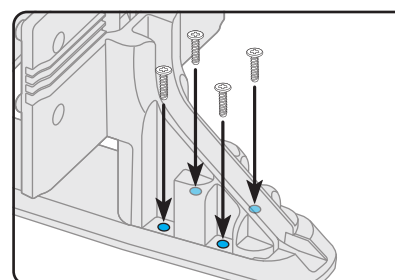

4

5

6

7

8

9

10

SAMSUNG

NU8000 NU8040 NU8050 NU8070 49"-65"

Краткое руководство по установке
QUICK SETUP GUIDE

Жылдам орнату нұсқаулығы

Короткий посібник зі встановлення

O'rnatish bo'yicha qisqacha qo'llanma

BN68-08995H-01