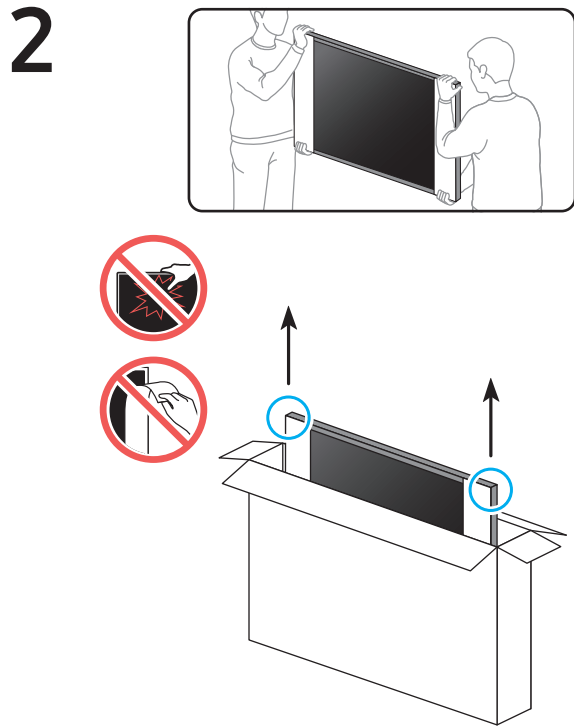

NU8002 NU8042 NU8052 NU8072 49"-65"

Краткое руководство по установке
QUICK SETUP GUIDE

Жылдам орнату нұсқаулығы

Короткий посібник зі встановлення

O'rnatish bo'yicha qisqacha qo'llanma

BN68-08995H-01

49"

55"