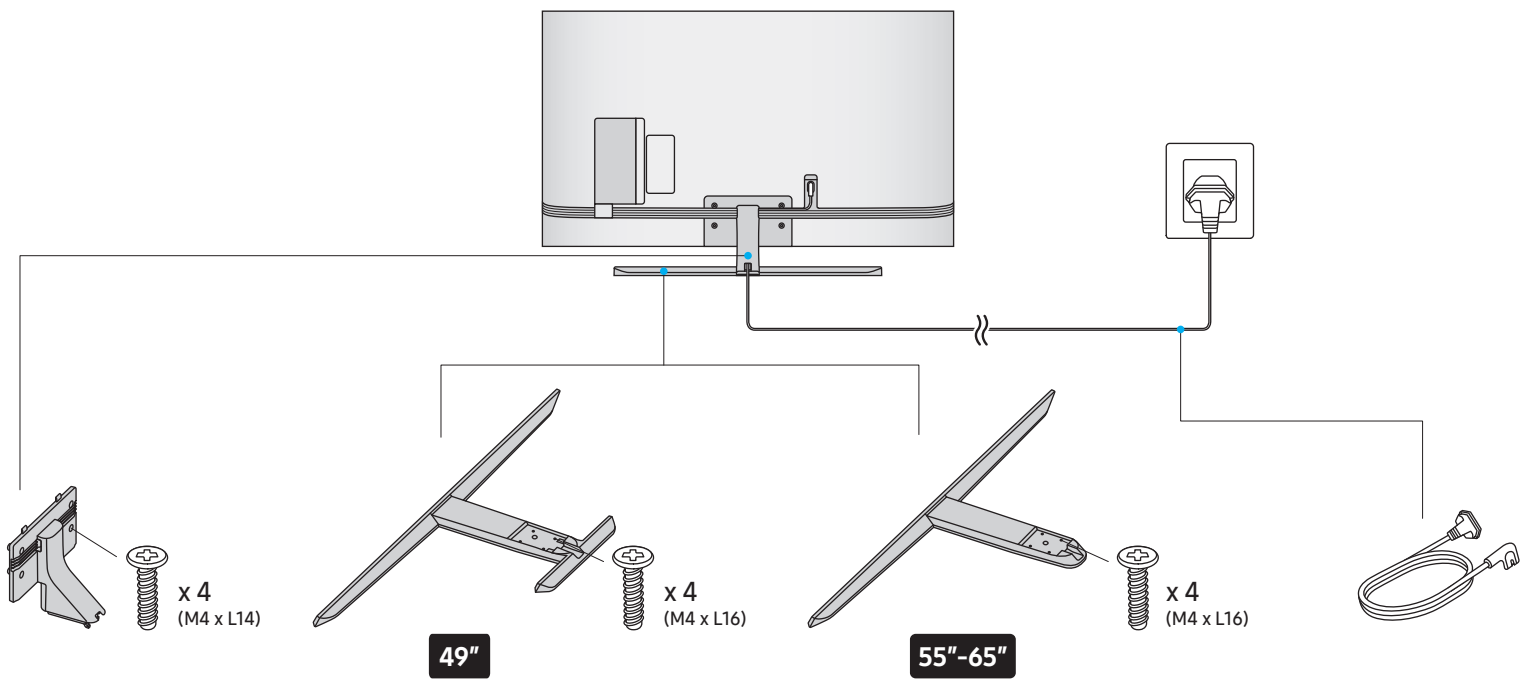

NU8002 NU8042 NU8052 NU8072 49"-65"

Краткое руководство по установке
QUICK SETUP GUIDE

Жылдам орнату нұсқаулығы

Короткий посібник зі встановлення

O'rnatish bo'yicha qisqacha qo'llanma

BN68-08995H-01

49"

55"

65"