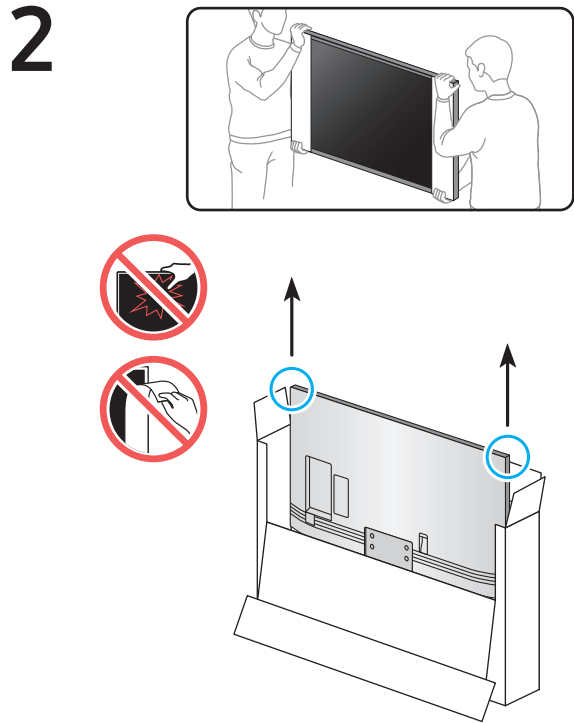

NU8002 NU8042 NU8052 NU8072 49"-65"

Краткое руководство по установке
QUICK SETUP GUIDE

Жылдам орнату нұсқаулығы

Короткий посібник зі встановлення

O'rnatish bo'yicha qisqacha qo'llanma

BN68-08995H-01

49"

55"