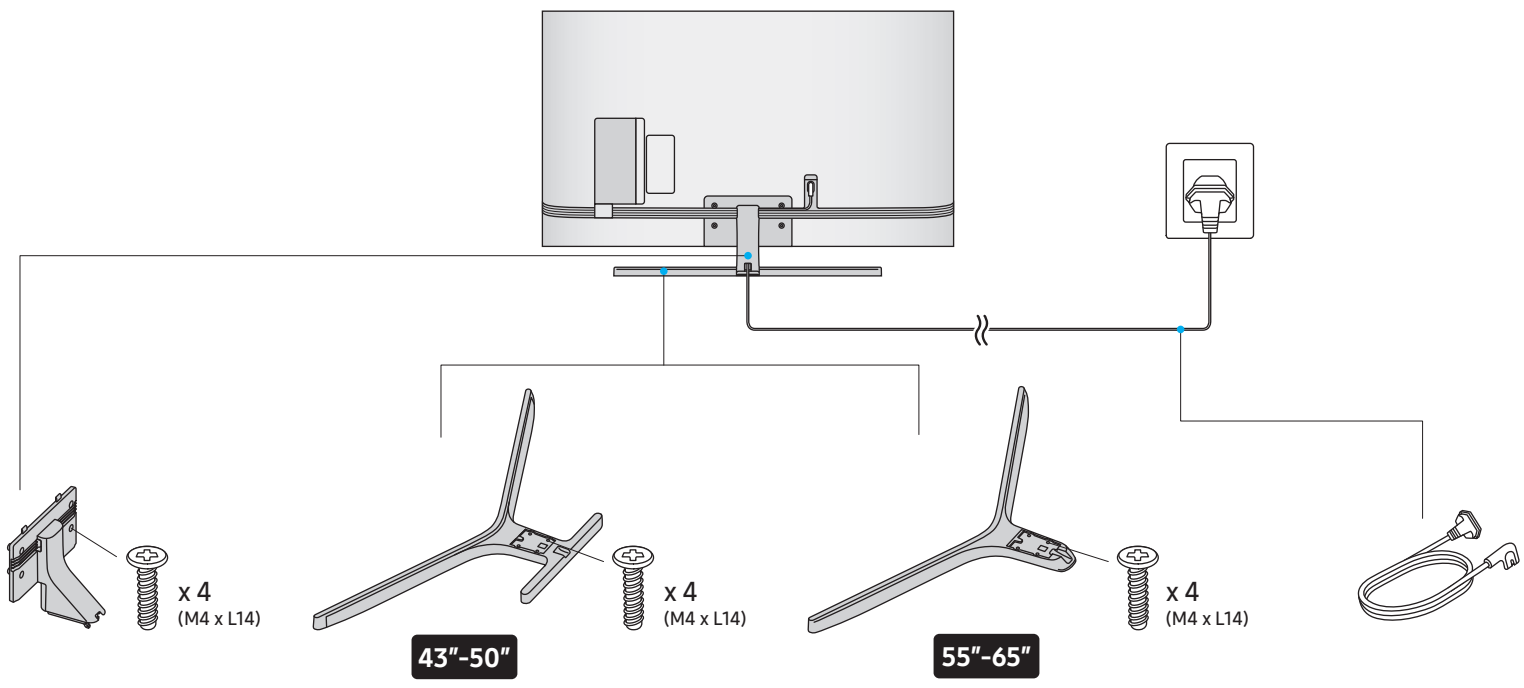

SAMSUNG

NU7400 NU7402

Краткое руководство по установке

QUICK SETUP GUIDE

Жылдам орнату нұсқаулығы

Короткий посібник зі встановлення

O'rnatish bo'yicha qisqacha qo'llanma

43"-50"

2

3

55"

2

3

65"

1-2

2