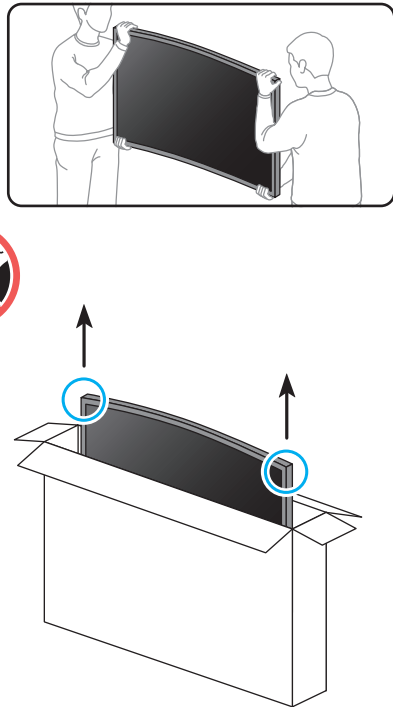

NU7670

Краткое руководство по установке
QUICK SETUP GUIDE

Жылдам орнату нұсқаулығы

Короткий посібник зі встановлення

O'rnatish bo'yicha qisqacha qo'llanma

BN68-08995K-00

43"-50"

2