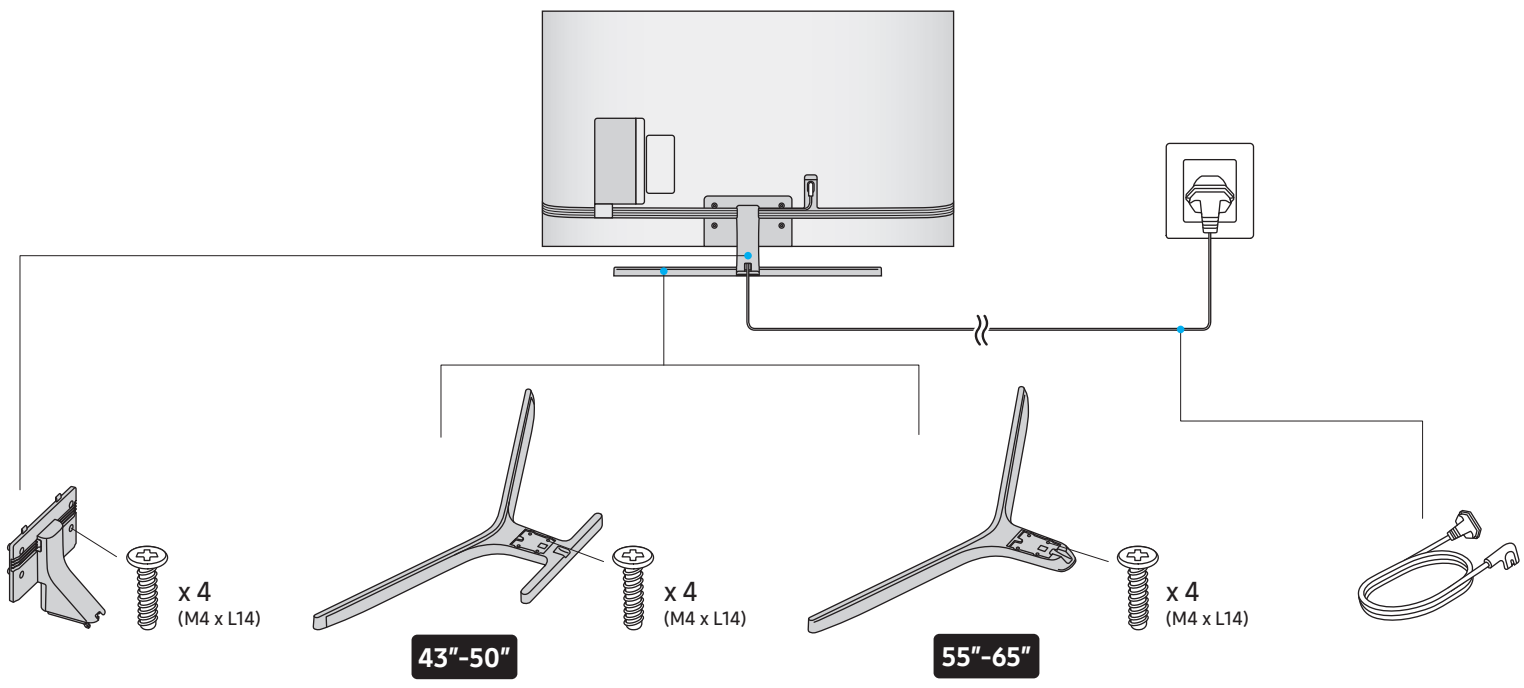

NU7670

Краткое руководство по установке
QUICK SETUP GUIDE

Жылдам орнату нұсқаулығы

Короткий посібник зі встановлення

O'rnatish bo'yicha qisqacha qo'llanma

BN68-08995K-00

43"-50"

2

3

55"

2

3

65"

2

3