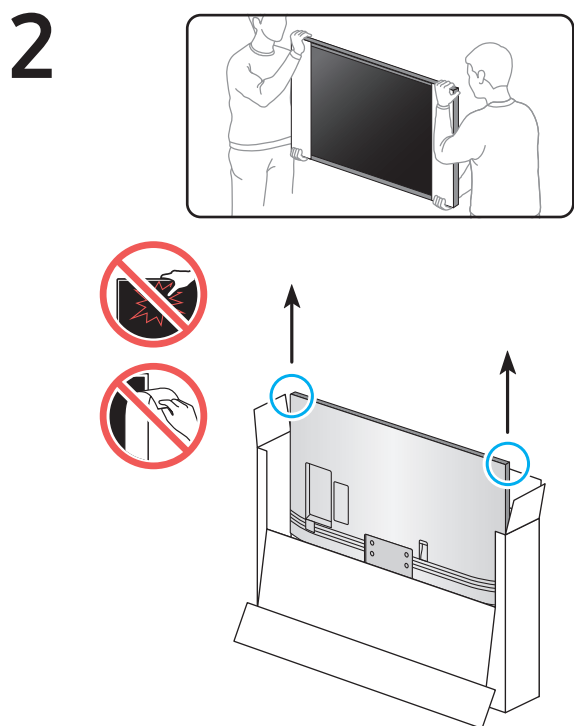

NU8000 NU8002 NU8040 NU8050 NU8070 49"-65"

Краткое руководство по установке  
QUICK SETUP GUIDE

Жылдам орнату нұсқаулығы

Короткий посібник зі встановлення

O'rnatish bo'yicha qisqacha qo'llanma

49"

55"

65"