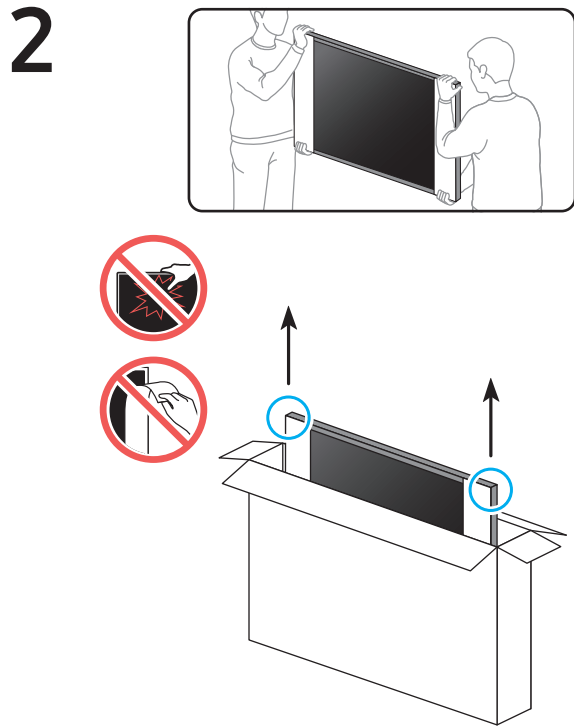

NU8000 NU8002 NU8040 NU8050 NU8070 49"-65"

Краткое руководство по установке  
QUICK SETUP GUIDE

Жылдам орнату нұсқаулығы

Короткий посібник зі встановлення

O'rnatish bo'yicha qisqacha qo'llanma

49"

55"

65"