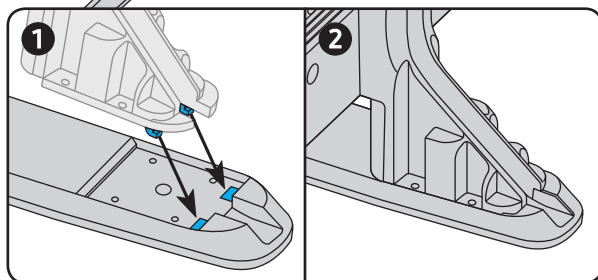

4

5

6

7

8

9

10

SAMSUNG

NU8000 NU8002 NU8040 NU8050 NU8070 49"-65"

Краткое руководство по установке
QUICK SETUP GUIDE

Жылдам орнату нұсқаулығы

Короткий посібник зі встановлення

O'rnatish bo'yicha qisqacha qo'llanma