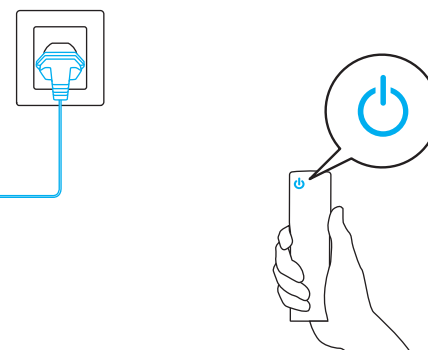

4

5

6

7

8

9

10

SAMSUNG

NU8000 NU8002 NU8040 NU8050 NU8070 49"-65"

Краткое руководство по установке
QUICK SETUP GUIDE

Жылдам орнату нұсқаулығы

Короткий посібник зі встановлення

O'rnatish bo'yicha qisqacha qo'llanma