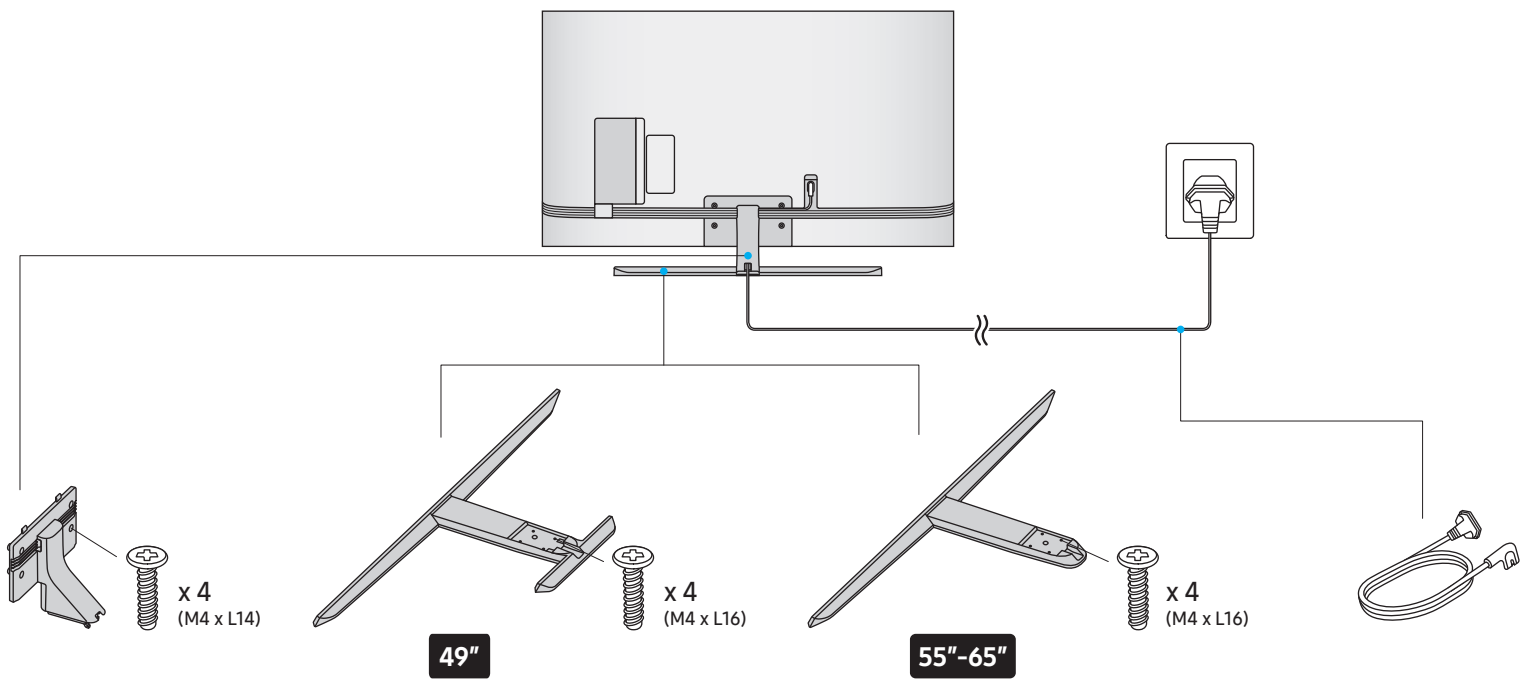

NU8000 NU8002 NU8040 NU8050 NU8070 49"-65"

Краткое руководство по установке  
QUICK SETUP GUIDE

Жылдам орнату нұсқаулығы

Короткий посібник зі встановлення

O'rnatish bo'yicha qisqacha qo'llanma

49"

55"

65"