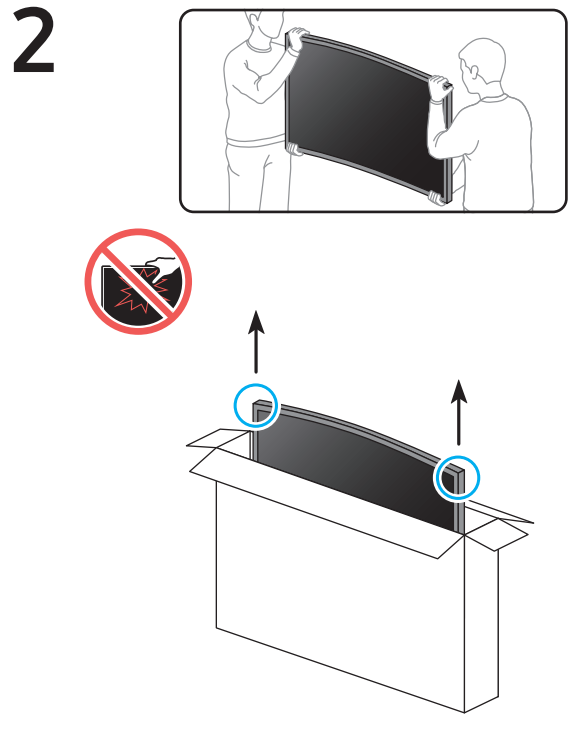

NU7672

Краткое руководство по установке
QUICK SETUP GUIDE

Жылдам орнату нұсқаулығы

Короткий посібник зі встановлення

O'rnatish bo'yicha qisqacha qo'llanma

43"-50"

55"

65"