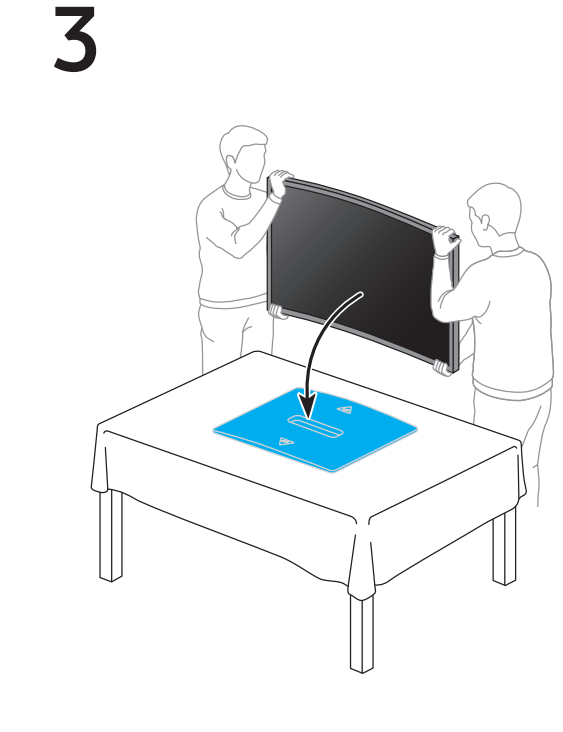

NU7672

Краткое руководство по установке
QUICK SETUP GUIDE

Жылдам орнату нұсқаулығы

Короткий посібник зі встановлення

O'rnatish bo'yicha qisqacha qo'llanma

43"-50"

55"

65"