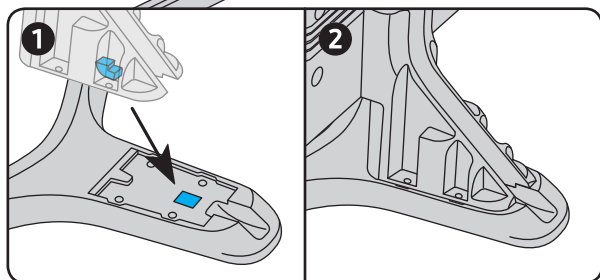

4

5

6

7

8

9

10

SAMSUNG

NU7672

Краткое руководство по установке
QUICK SETUP GUIDE

Жылдам орнату нұсқаулығы

Короткий посібник зі встановлення

O'rnatish bo'yicha qisqacha qo'llanma