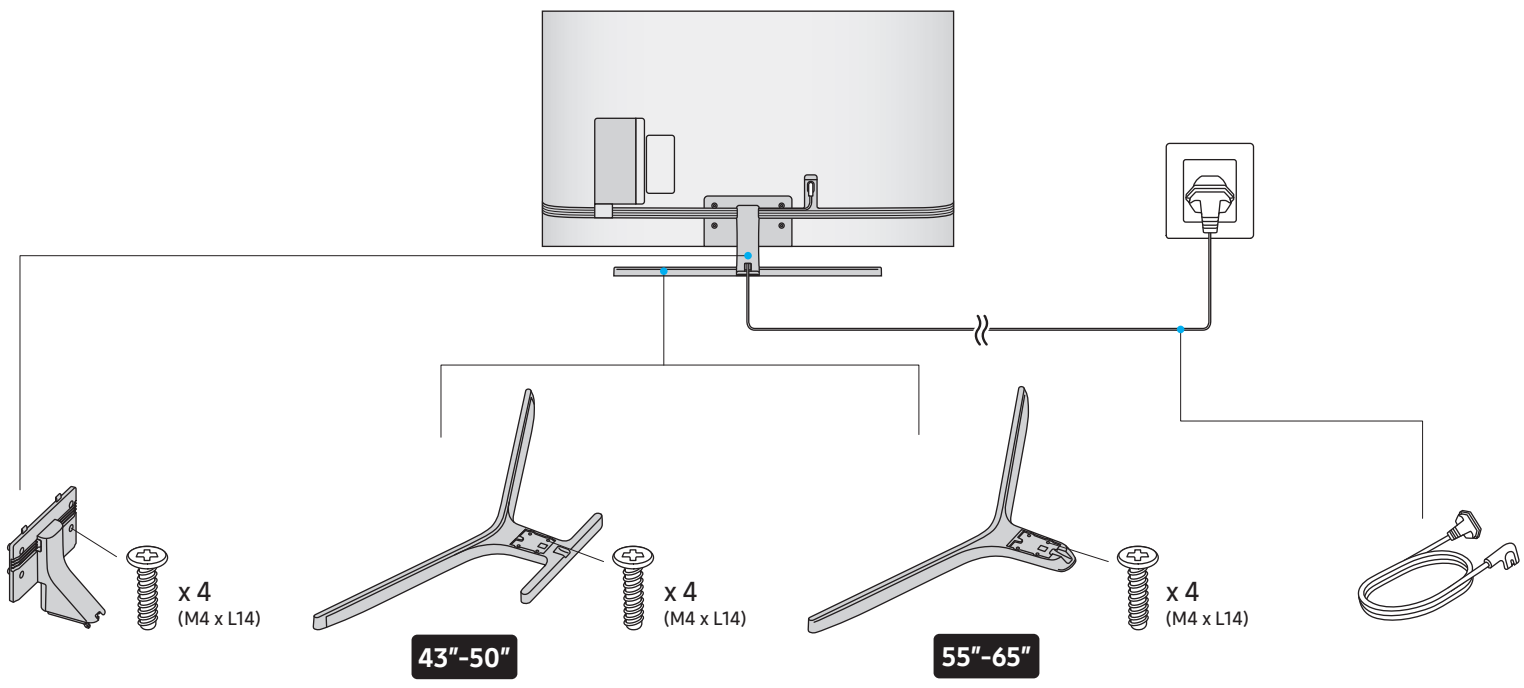

NU7672

Краткое руководство по установке
QUICK SETUP GUIDE

Жылдам орнату нұсқаулығы

Короткий посібник зі встановлення

O'rnatish bo'yicha qisqacha qo'llanma

43"-50"

55"

65"