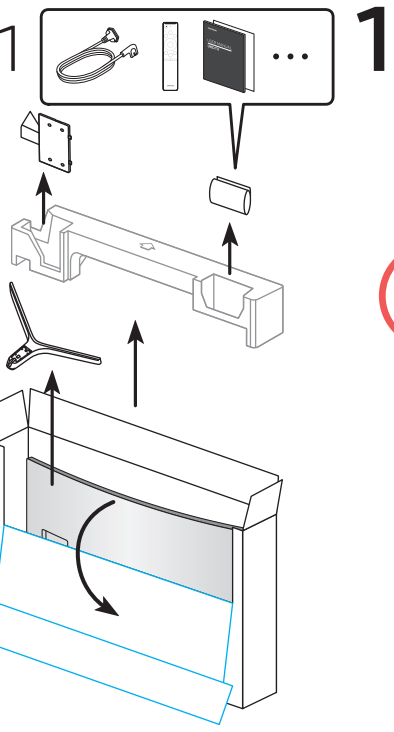

NU7672

Краткое руководство по установке
QUICK SETUP GUIDE

Жылдам орнату нұсқаулығы

Короткий посібник зі встановлення

O'rnatish bo'yicha qisqacha qo'llanma

43"-50"

55"

65"