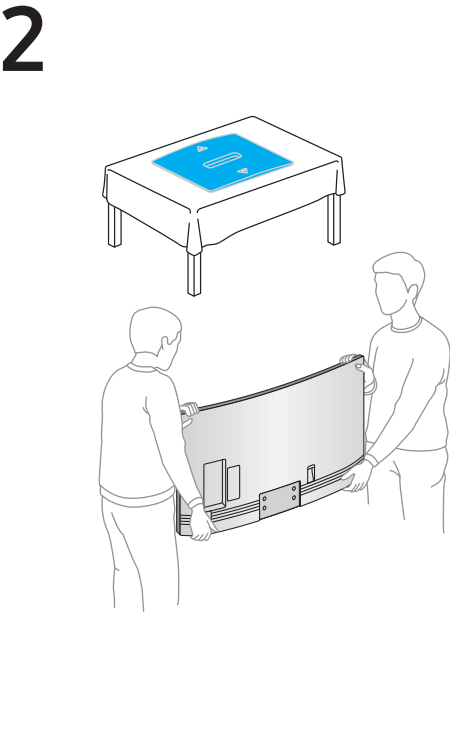

NU7672

Краткое руководство по установке
QUICK SETUP GUIDE

Жылдам орнату нұсқаулығы

Короткий посібник зі встановлення

O'rnatish bo'yicha qisqacha qo'llanma

43"-50"

55"

65"