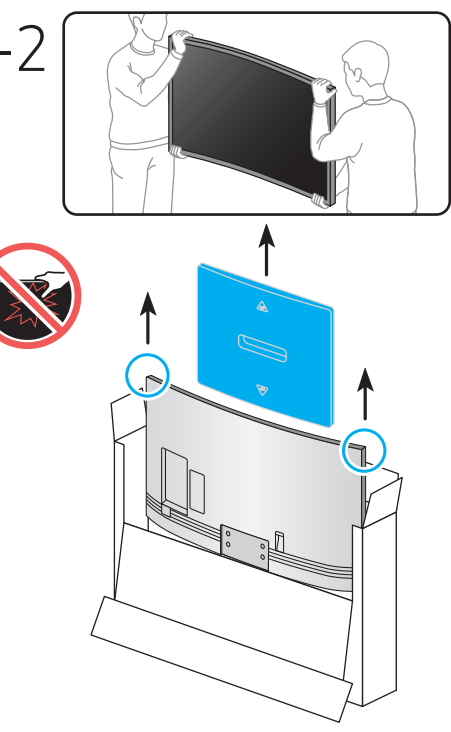

NU7672

Краткое руководство по установке
QUICK SETUP GUIDE

Жылдам орнату нұсқаулығы

Короткий посібник зі встановлення

O'rnatish bo'yicha qisqacha qo'llanma

43"-50"

55"

65"