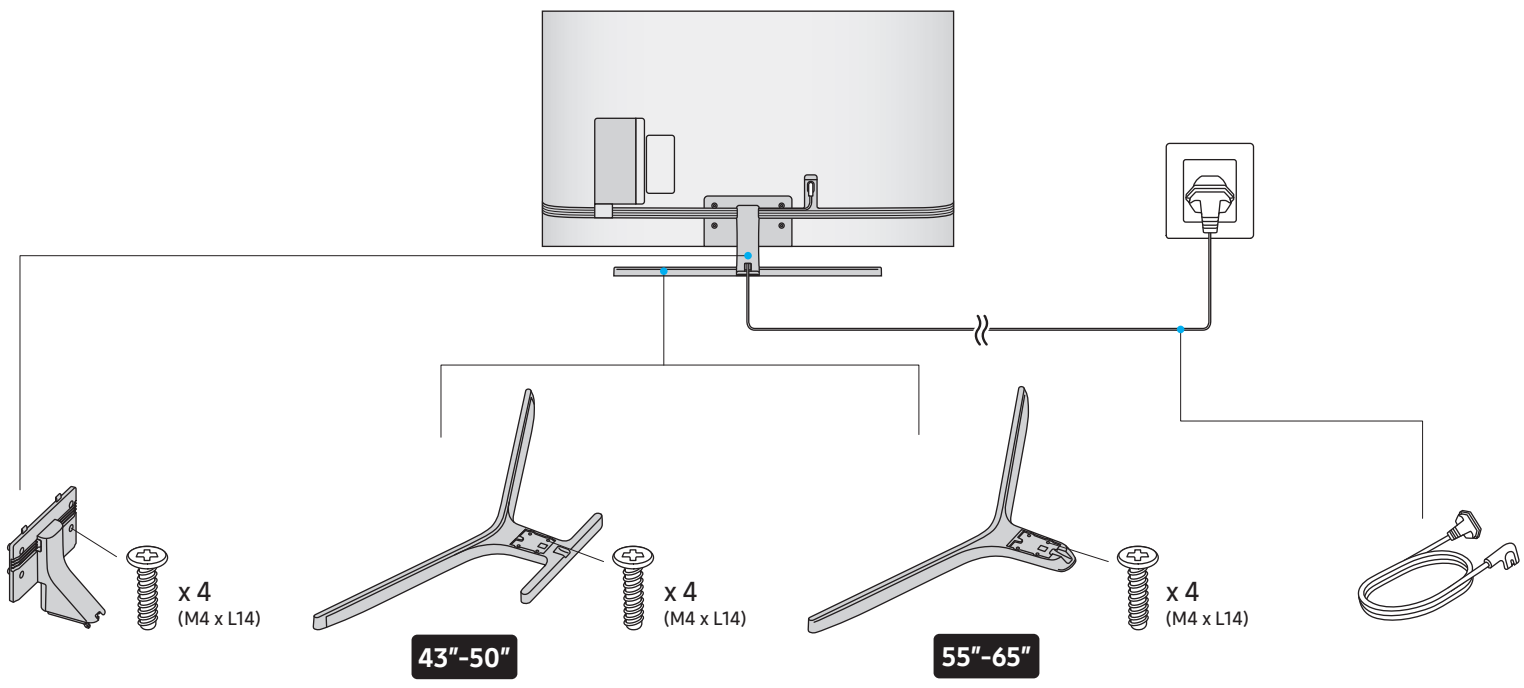

SAMSUNG

NU7472

Краткое руководство по установке
QUICK SETUP GUIDE

Жылдам орнату нұсқаулығы

Короткий посібник зі встановлення

O'rnatish bo'yicha qisqacha qo'llanma

43"-50"

2

3

55"

2

3

65"

1-2

2

3