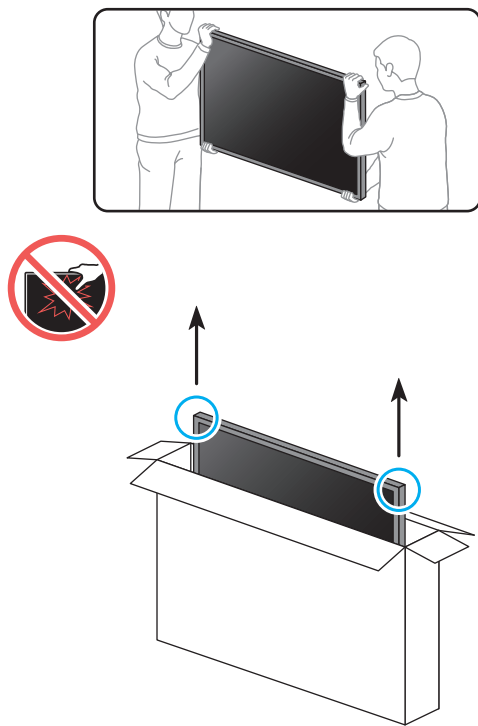

SAMSUNG

NU7472

Краткое руководство по установке
QUICK SETUP GUIDE

Жылдам орнату нұсқаулығы

Короткий посібник зі встановлення

O'rnatish bo'yicha qisqacha qo'llanma

43"-50"

2