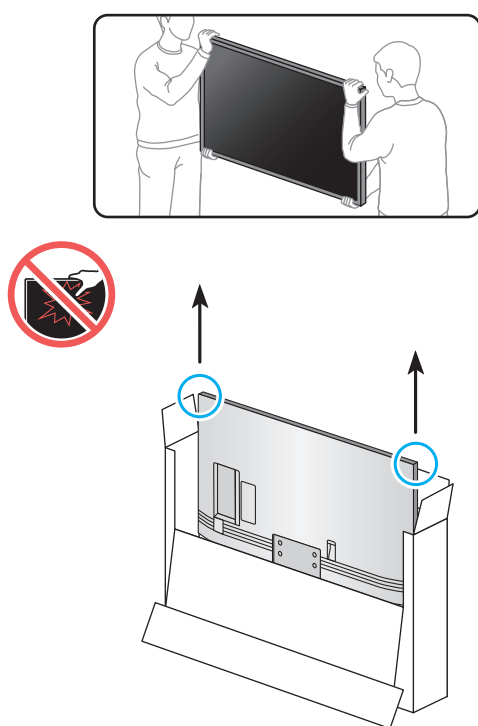

43"-50"

2

3

55"

2

3

65"

1-2

2

3